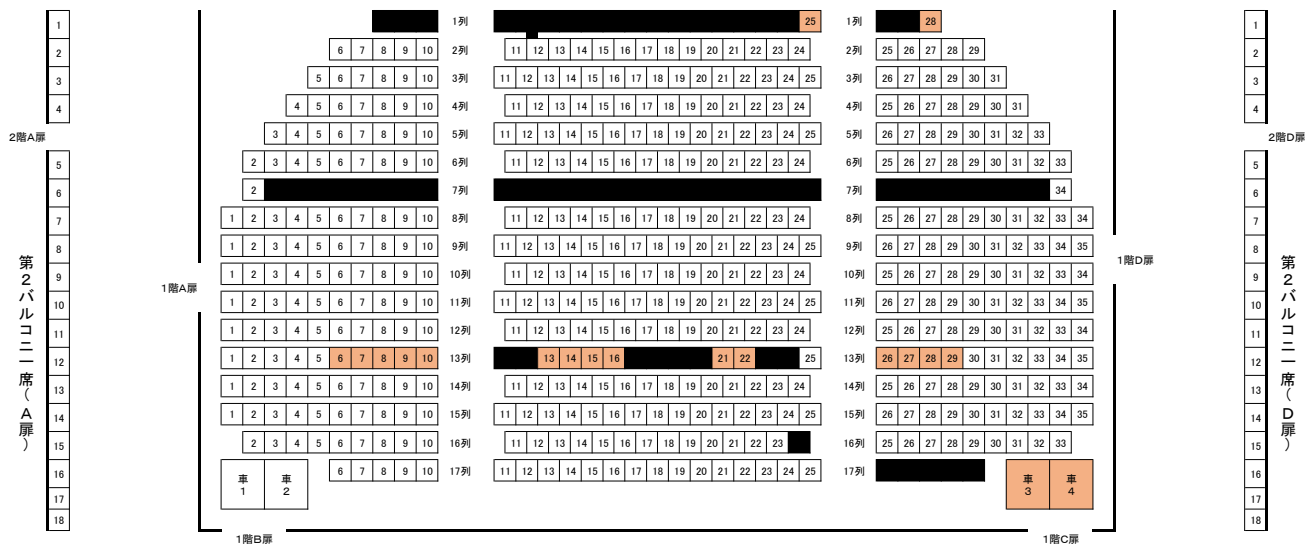

公演名 : キエフ国立フィルハーモニー交響楽団 ふたつの第九コンサート
 公演日 : 2019年12月25日(水) 19:00開演
 料金 : 一般:1,000円 / 高校生以下:5,000円

その他の販売所
 ローソンチケット/チケットぴあ

かるぽーと MUSEUM SHOP のチケット情報です。他の販売所での取り扱いもありますので、各販売所までお問い合わせください。

取り扱い席 **販売済み**
 高知市文化プラザかるぽーと 大ホール 座席表 1,085席

1階 (529席 + 車いす席 4席)

舞台

2階 (255席)

3階 (165席)