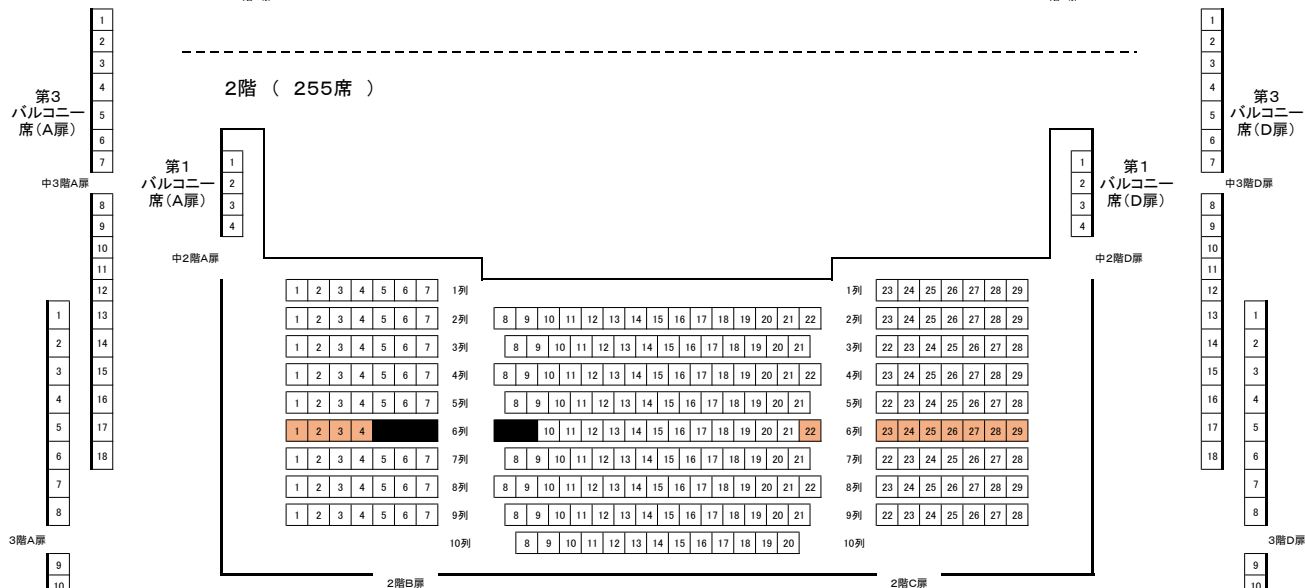

公演名 : キエフ国立フィルハーモニー交響楽団 ふたつの第九コンサート
 公演日 : 2019年12月25日(水) 19:00開演
 料金 : 一般:1,000円 / 高校生以下:5,000円

その他の販売所
 ローソンチケット/チケットぴあ

かるぽーと MUSEUM SHOP のチケット情報です。他の販売所での取り扱いもありますので、各販売所までお問い合わせください。

取り扱い席 **販売済み**
 高知市文化プラザかるぽーと 大ホール 座席表 1,085席

1階 (529席 + 車いす席 4席)

舞台

2階 (255席)

3階 (165席)