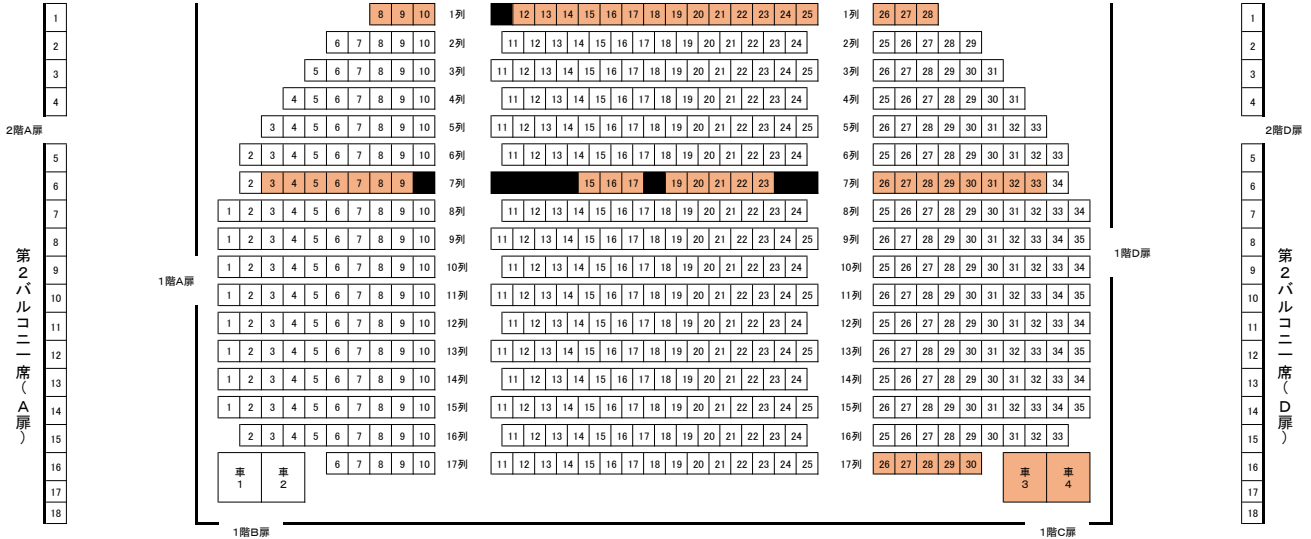

公演名 : キエフ国立フィルハーモニー交響楽団 ふたつの第九コンサート  
 公演日 : 2019年12月25日(水) 19:00開演  
 料金 : 一般:1,000円 / 高校生以下:5,000円

その他の販売所  
 ローソンチケット/チケットぴあ

かるぽーと MUSEUM SHOP のチケット情報です。他の販売所での取り扱いもありますので、各販売所までお問い合わせください。

**取り扱い席**      **販売済み**  
 高知市文化プラザかるぽーと 大ホール 座席表 1, 085席

1階 ( 529席 + 車いす席 4席 )

舞台

2階 ( 255席 )

3階 ( 165席 )