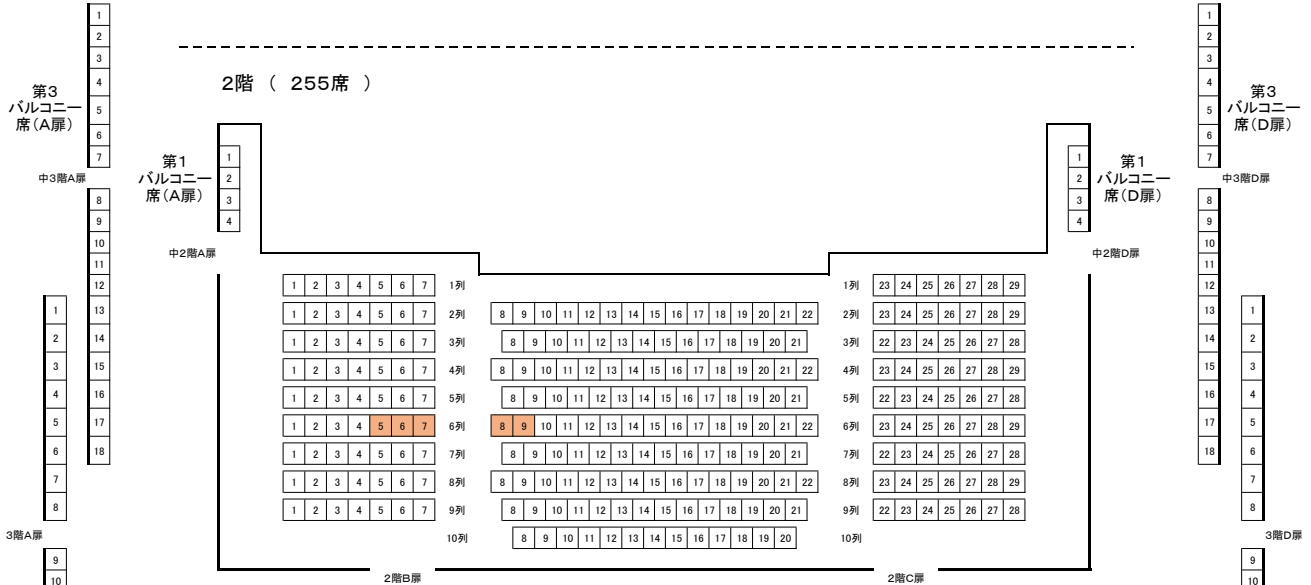

公演名 : キエフ国立フィルハーモニー交響楽団 ふたつの第九コンサート  
 公演日 : 2019年12月25日(水) 19:00開演  
 料金 : 一般:1,000円 / 高校生以下:5,000円

その他の販売所  
 ローソンチケット/チケットぴあ

かるぽーと MUSEUM SHOP のチケット情報です。他の販売所での取り扱いもありますので、各販売所までお問い合わせください。

**取り扱い席**      **販売済み**  
 高知市文化プラザかるぽーと 大ホール 座席表 1, 085席

1階 ( 529席 + 車いす席 4席 )

舞台

2階 ( 255席 )

3階 ( 165席 )