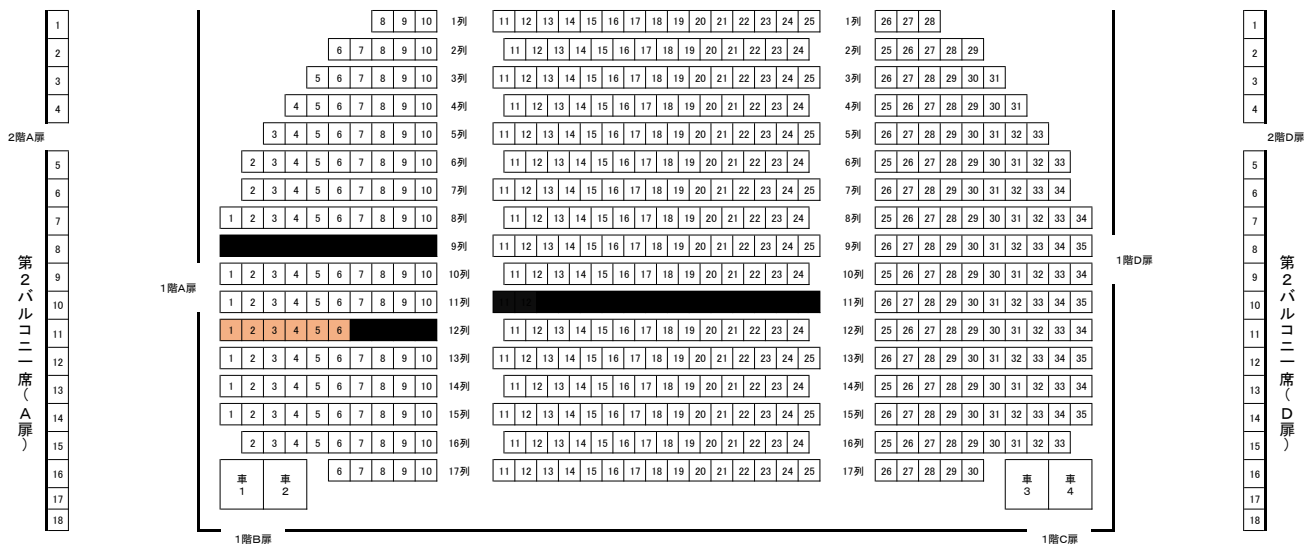

公演名 : 山内恵介 全国縦断コンサートツアー2019  
 公演日 : 10月31日(木)  
 料金 : 6480円

その他の販売所  
 県民文化ホール/高知プレイガイド/高知大丸プレイガイド/高原企画/サークルミュージック/須崎市民文化会館/グッドラックプロモーション/楽天チケット/イープラス/セブンチケット/チケットぴあ/ローソンチケットGNプレイガイド

かるぽーと MUSEUM SHOP のチケット情報です。他の販売所での取り扱いもありますので、各販売所までお問い合わせください。

**取り扱い席**      **販売済み**  
 高知市文化プラザかるぽーと 大ホール 座席表 1,085席

1階 ( 529席 + 車いす席 4席 )

舞台

2階 ( 255席 )

3階 ( 165席 )