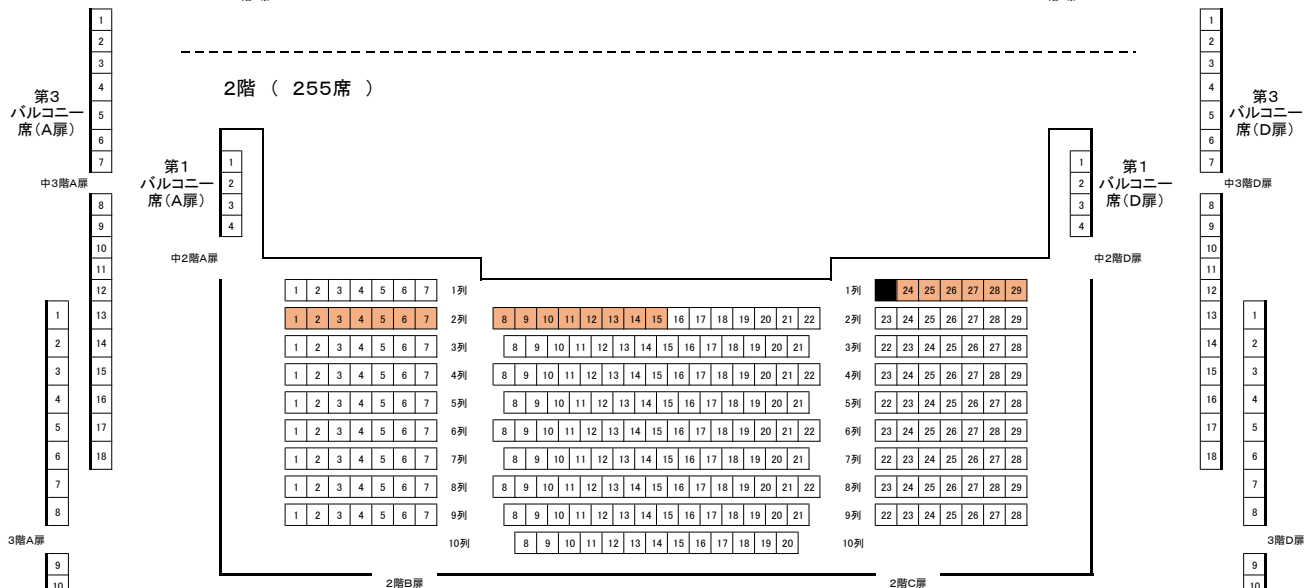

公演名 : 山内恵介 全国縦断コンサートツアー2019  
 公演日 : 10月31日(木)  
 料金 : 6480円

その他の販売所  
 県民文化ホール/高知プレイガイド/高知大丸プレイガイド/高原企画/サークルミュージック/須崎市民文化会館/グッドラックプロモーション/楽天チケット/イープラス/セブンチケット/チケットぴあ/ローソンチケットGNプレイガイド

かるぽーと MUSEUM SHOP のチケット情報です。他の販売所での取り扱いもありますので、各販売所までお問い合わせください。

**取り扱い席**      **販売済み**  
 高知市文化プラザかるぽーと 大ホール 座席表 1,085席

1階 ( 529席 + 車いす席 4席 )

舞台

2階 ( 255席 )

3階 ( 165席 )