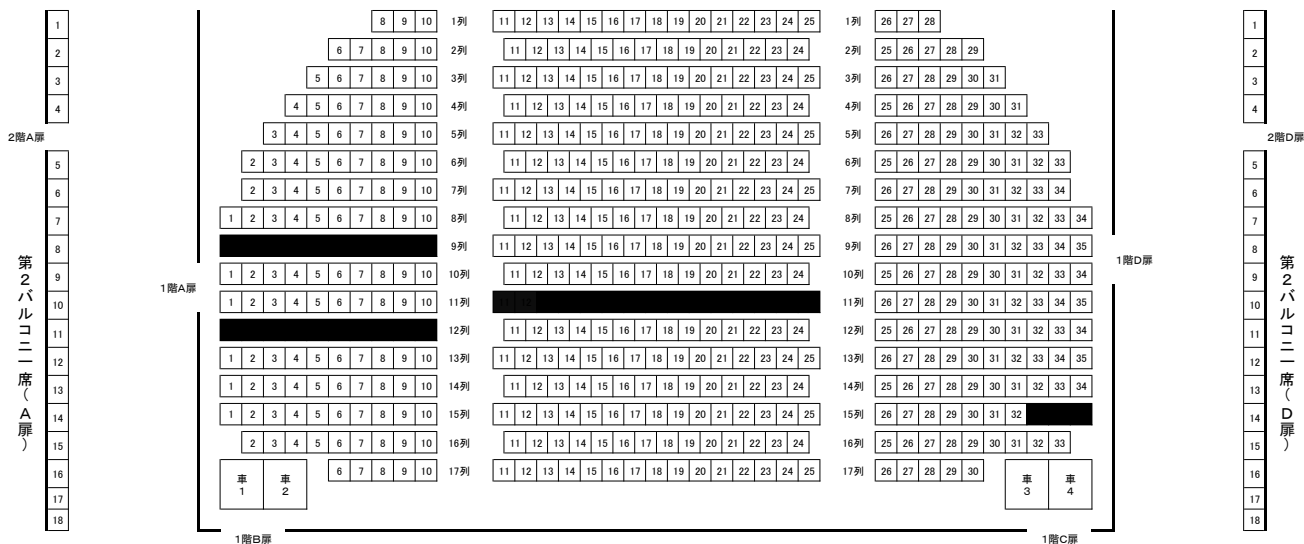

公演名 : 山内恵介 全国縦断コンサートツアー2019
 公演日 : 10月31日(木)
 料金 : 6480円

その他の販売所
 県民文化ホール/高知プレイガイド/高知大丸プレイガイド/高原企画/サークルミュージック/須崎市民文化会館/グッドラックプロモーション/楽天チケット/イープラス/セブンチケット/チケットぴあ/ローソンチケットGNプレイガイド

かるぽーと MUSEUM SHOP のチケット情報です。他の販売所での取り扱いもありますので、各販売所までお問い合わせください。

取り扱い席 **販売済み**
 高知市文化プラザかるぽーと 大ホール 座席表 1,085席

1階 (529席 + 車いす席 4席)

舞台

2階 (255席)

3階 (165席)