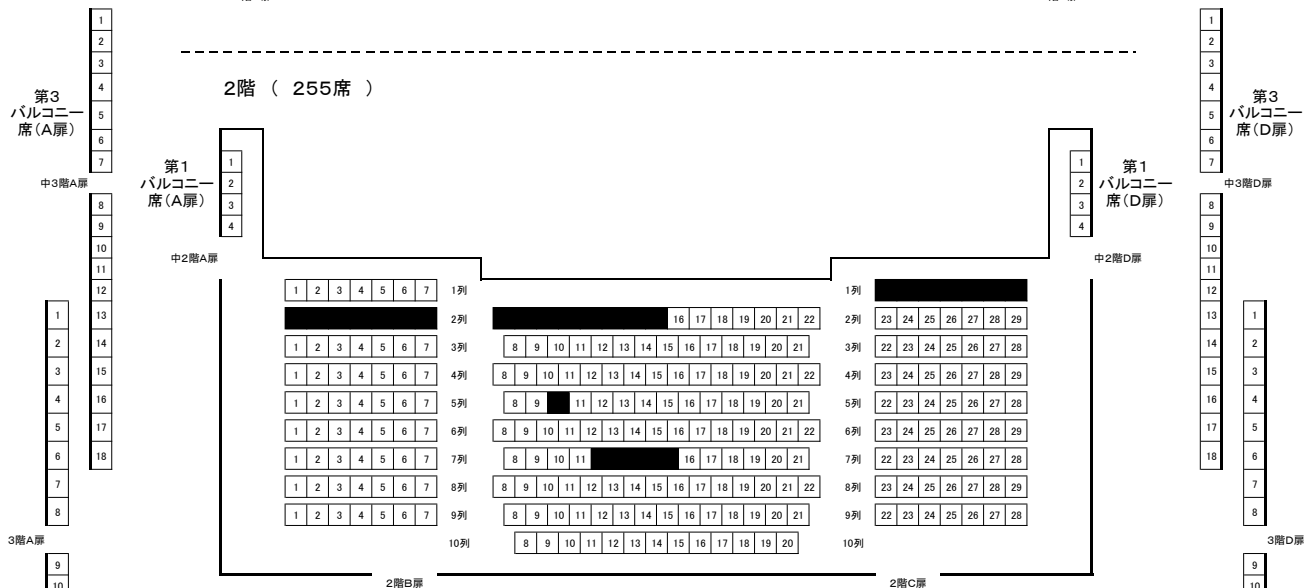

公演名 : 山内恵介 全国縦断コンサートツアー2019
 公演日 : 10月31日(木)
 料金 : 6480円

その他の販売所
 県民文化ホール/高知プレイガイド/高知大丸プレイガイド/高原企画/サークルミュージック/須崎市民文化会館/グッドラックプロモーション/楽天チケット/イープラス/セブンチケット/チケットぴあ/ローソンチケットGNプレイガイド

かるぽーと MUSEUM SHOP のチケット情報です。他の販売所での取り扱いもありますので、各販売所までお問い合わせください。

取り扱い席 **販売済み**
 高知市文化プラザかるぽーと 大ホール 座席表 1,085席

1階 (529席 + 車いす席 4席)

舞台

2階 (255席)

3階 (165席)