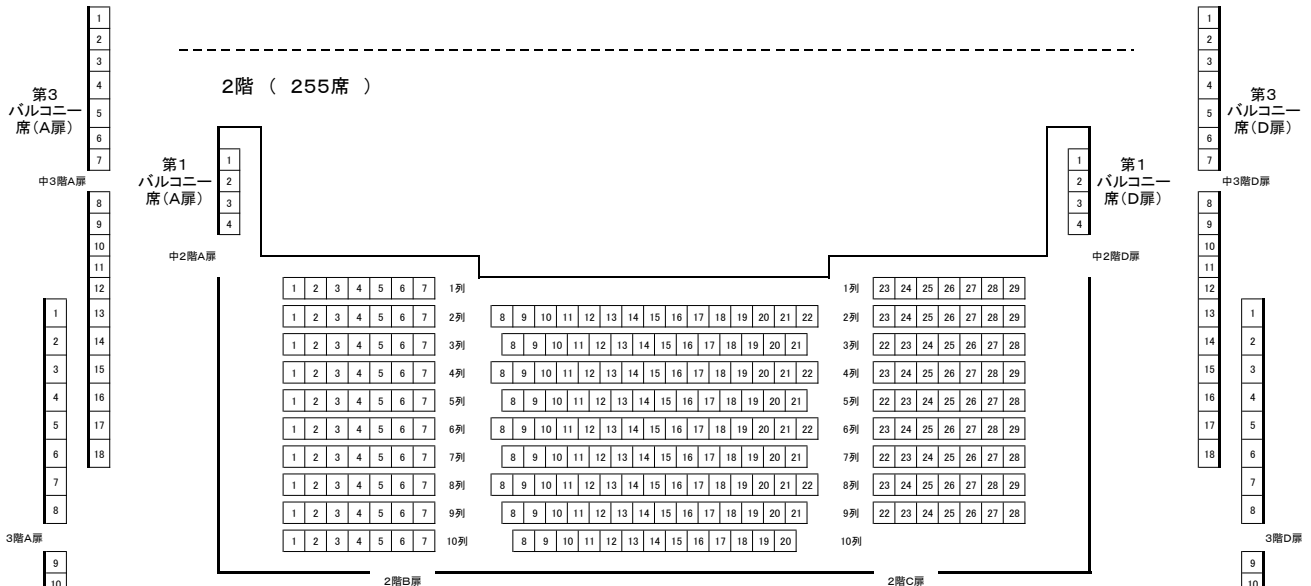

公演名 : 林部 智史 CONCERT TOUR 2018
 公演日 : 7月15日(日)16:00
 料金 : 6,000円 未就学児入場不可

その他の販売所

かるぽーと MUSEUM SHOP のチケット情報です。他の販売所での取り扱いもありますので、各販売所までお問い合わせください。

取り扱い席 **販売済み**
 高知市文化プラザかるぽーと 大ホール 座席表 1, 085席

1階 (529席 + 車いす席 4席)

舞台

2階 (255席)

3階 (165席)