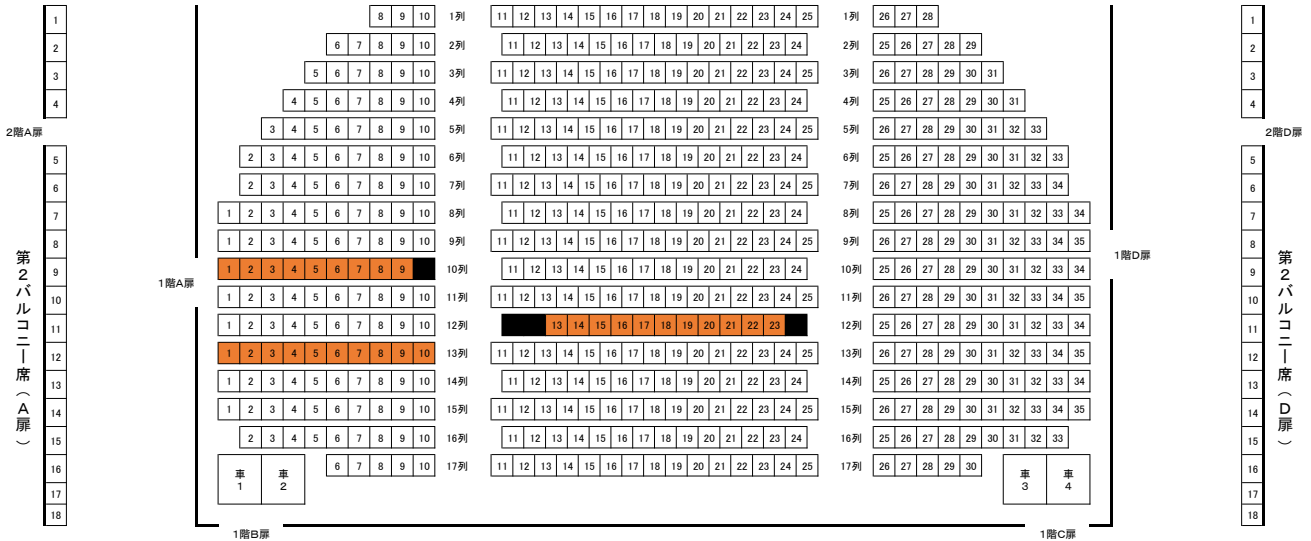

公演名 : 林部 智史 CONCERT TOUR 2018
 公演日 : 7月15日(日)16:00
 料金 : 6,000円 未就学児入場不可

その他の販売所

かるぽーと MUSEUM SHOP のチケット情報です。他の販売所での取り扱いもありますので、各販売所までお問い合わせください。

取り扱い席 **販売済み**
 高知市文化プラザかるぽーと 大ホール 座席表 1, 085席

1階 (529席 + 車いす席 4席)

舞台

2階 (255席)

3階 (165席)