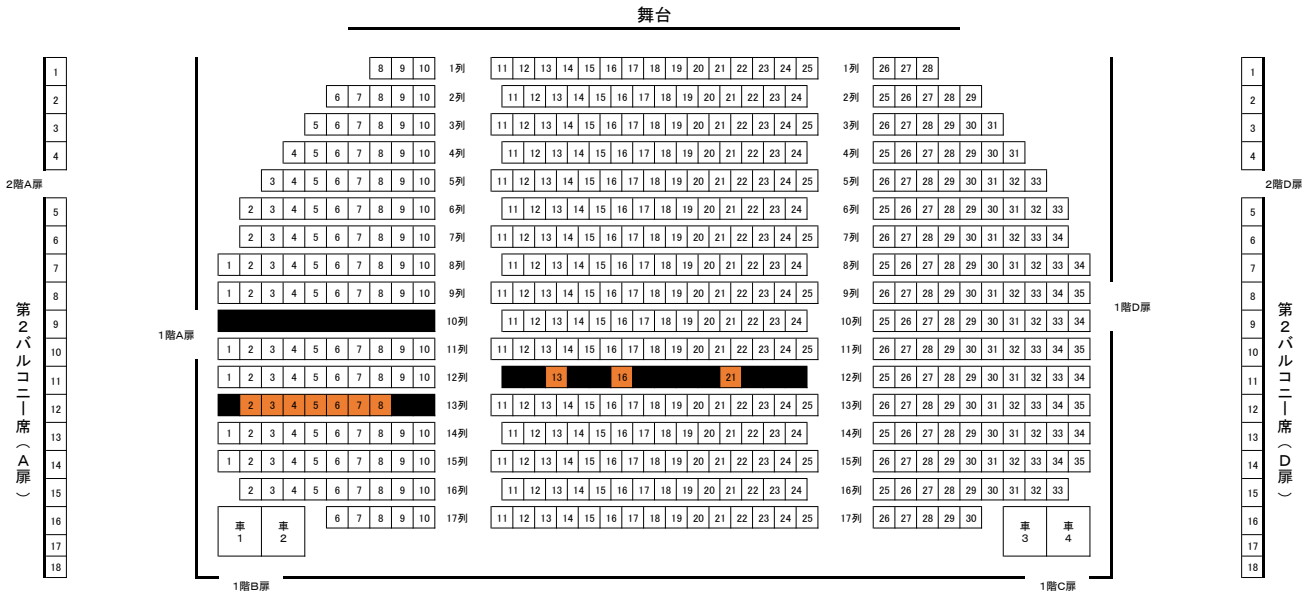

公演名 : 林部 智史 CONCERT TOUR 2018  
 公演日 : 7月15日(日)16:00  
 料金 : 6,000円 未就学児入場不可

その他の販売所  
 デュークショップ高知店/デュークショップ松山店/d-ticket/イープラス  
 チケットぴあ(セブンイレブン、サークルK・サンクス店頭)[Pコード:110-153]ローソンチケット(ローソン、ミニストップ店頭)[Lコード:62598]

かるぽーと MUSEUM SHOP のチケット情報です。他の販売所での取り扱いもありますので、各販売所までお問い合わせください。

**取り扱い席**      **販売済み**  
 高知市文化プラザかるぽーと 大ホール 座席表 1, 085席

1階 ( 529席 + 車いす席 4席 )

2階 ( 255席 )

3階 ( 165席 )