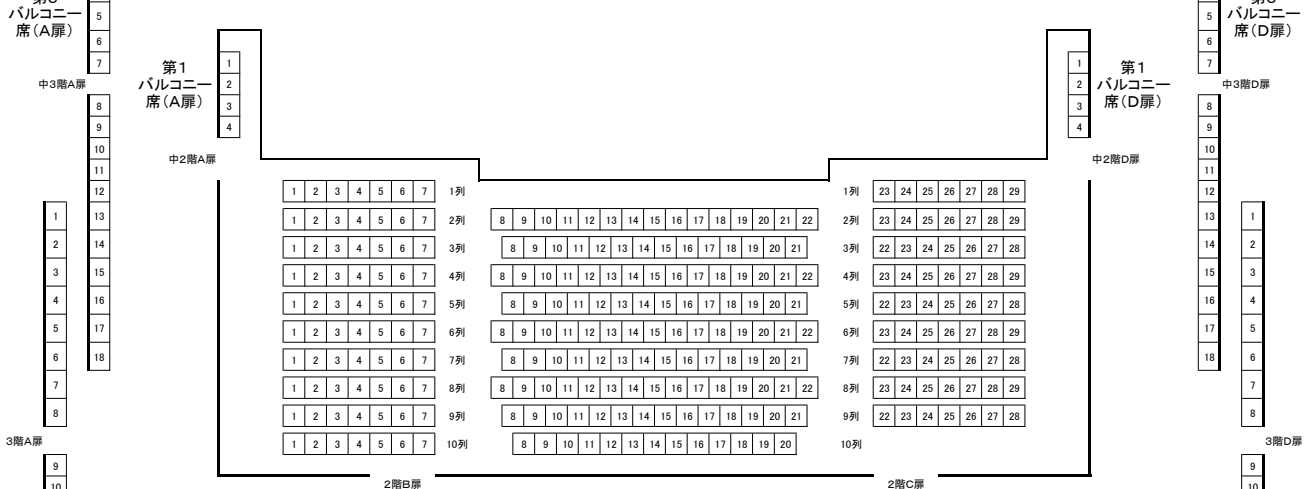

公演名 : 林部 智史 CONCERT TOUR 2018  
 公演日 : 7月15日(日)16:00  
 料金 : 6,000円 未就学児入場不可

その他の販売所  
 デュークショップ高知店/デュークショップ松山店/d-ticket/イープラス  
 チケットぴあ(セブンイレブン、サークルK・サンクス店頭)[Pコード:110-153]ローソンチケット(ローソン、ミニストップ店頭)[Lコード:62598]

かるぽーと MUSEUM SHOP のチケット情報です。他の販売所での取り扱いもありますので、各販売所までお問い合わせください。

**取り扱い席**      **販売済み**  
 高知市文化プラザかるぽーと 大ホール 座席表 1, 085席

1階 ( 529席 + 車いす席 4席 )

2階 ( 255席 )

3階 ( 165席 )