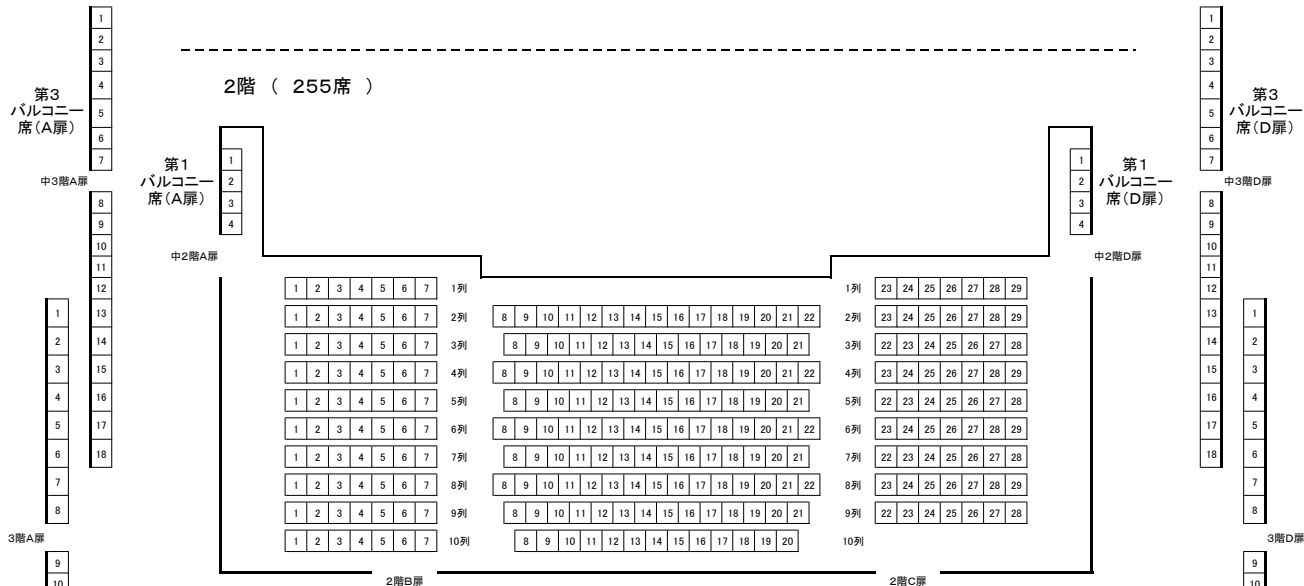

公演名 : 林部 智史 CONCERT TOUR 2018
 公演日 : 7月15日(日)16:00
 料金 : 6,000円 未就学児入場不可

その他の販売所
 デュークショップ高知店/デュークショップ松山店/d-ticket/イープラス
 チケットぴあ(セブンイレブン、サークルK・サンクス店頭)[Pコード:110-153]ローソンチケット(ローソン、ミニストップ店頭)[Lコード:82598]

かるぽーと MUSEUM SHOP のチケット情報です。他の販売所での取り扱いもありますので、各販売所までお問い合わせください。

取り扱い席 **販売済み**
 高知市文化プラザかるぽーと 大ホール 座席表 1, 085席

1階 (529席 + 車いす席 4席)

舞台

2階 (255席)

3階 (165席)