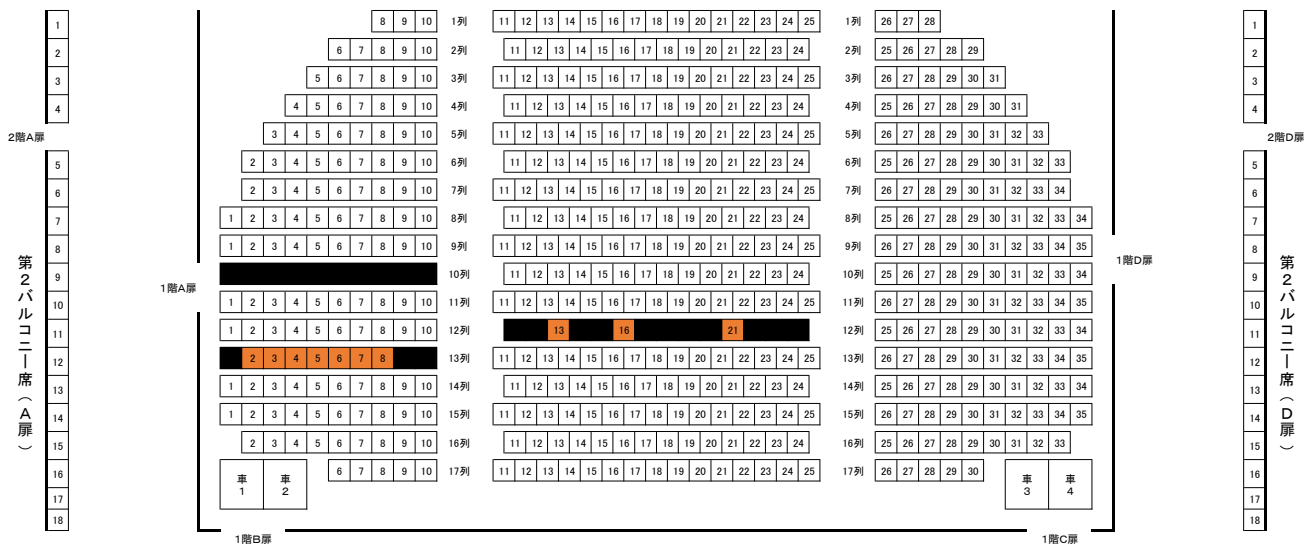

公演名 : 林部 智史 CONCERT TOUR 2018
 公演日 : 7月15日(日)16:00
 料金 : 6,000円 未就学児入場不可

その他の販売所
 デュークショップ高知店/デュークショップ松山店/d-ticket/イープラス
 チケットぴあ(セブンイレブン、サークルK・サンクス店頭)[Pコード:110-153]ローソンチケット(ローソン、ミニストップ店頭)[Lコード:82598]

かるぽーと MUSEUM SHOP のチケット情報です。他の販売所での取り扱いもありますので、各販売所までお問い合わせください。

取り扱い席 **販売済み**
 高知市文化プラザかるぽーと 大ホール 座席表 1, 085席

1階 (529席 + 車いす席 4席)

舞台

2階 (255席)

3階 (165席)