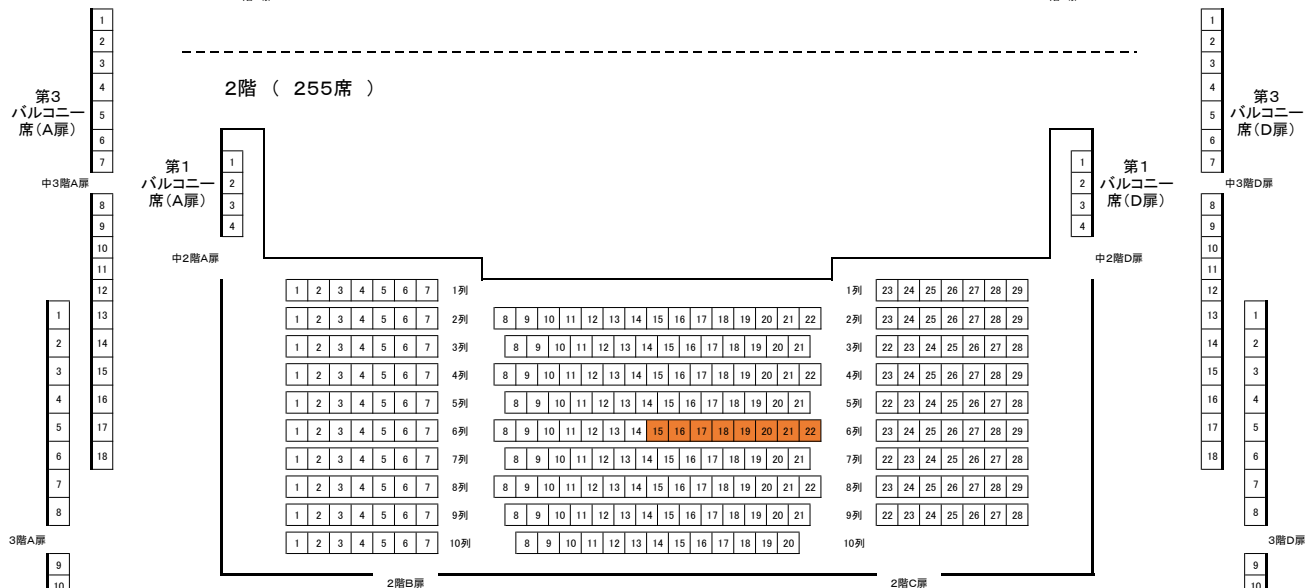

公演名 : 林部 智史 CONCERT TOUR 2018
 公演日 : 7月15日(日)16:00
 料金 : 6,000円 未就学児入場不可

その他の販売所
 デュークショップ高知店/デュークショップ松山店/d-ticket/イープラス
 チケットぴあ(セブンイレブン、サークルK・サンクス店頭)[Pコード:110-153]ローソンチケット(ローソン、ミニストップ店頭)[Lコード:62598]

かるぽーと MUSEUM SHOP のチケット情報です。他の販売所での取り扱いもありますので、各販売所までお問い合わせください。

取り扱い席 **販売済み**
 高知市文化プラザかるぽーと 大ホール 座席表 1, 085席

1階 (529席 + 車いす席 4席)

舞台

2階 (255席)

3階 (165席)