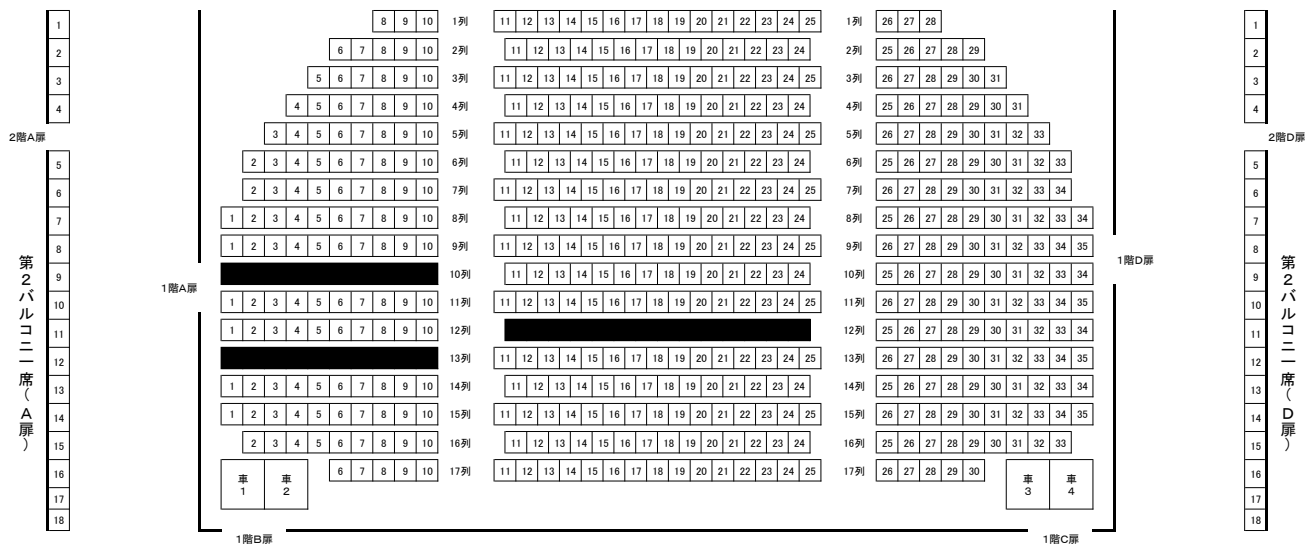

公演名 : 林部 智史 CONCERT TOUR 2018
 公演日 : 7月15日(日)16:00
 料金 : 6,000円 未就学児入場不可

その他の販売所
 デュークショップ高知店/デュークショップ松山店/d-ticket/イープラス
 チケットぴあ(セブンイレブン、サークルK・サンクス店頭)[Pコード:110-153]ローソンチケット(ローソン、ミニストップ店頭)[Lコード:62598]

かるぽーと MUSEUM SHOP のチケット情報です。他の販売所での取り扱いもありますので、各販売所までお問い合わせください。

取り扱い席 **販売済み**
 高知市文化プラザかるぽーと 大ホール 座席表 1, 085席

1階 (529席 + 車いす席 4席)

舞台

2階 (255席)

3階 (165席)