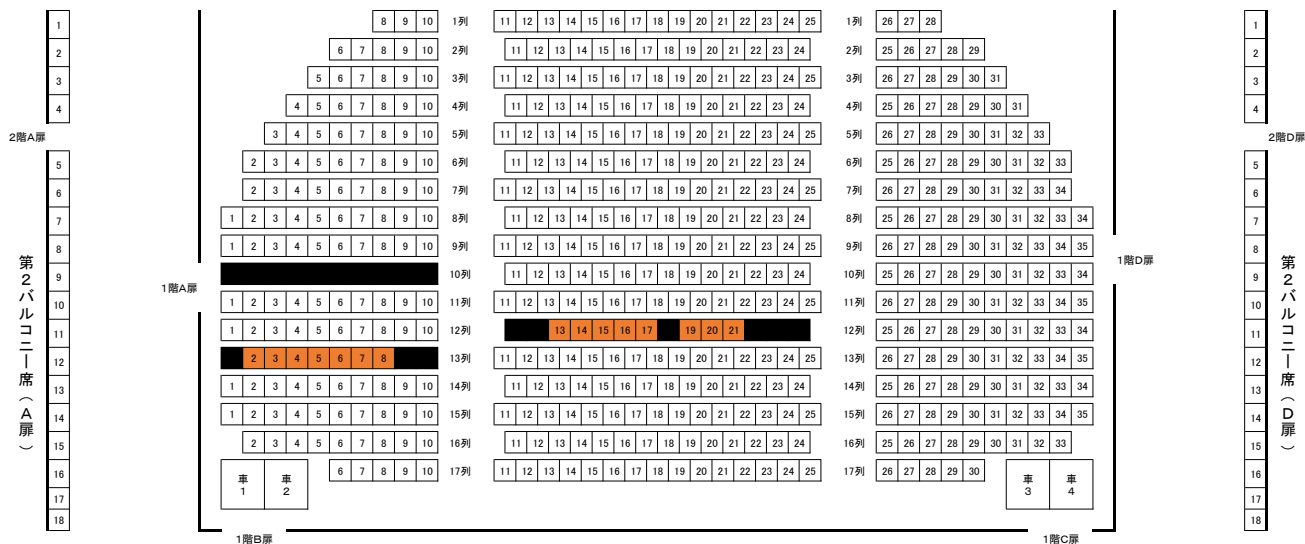

公演名 : 林部 智史 CONCERT TOUR 2018
 公演日 : 7月15日(日)16:00
 料金 : 6,000円 未就学児入場不可

その他の販売所
 デュークショップ高知店/デュークショップ松山店/d-ticket/イープラス
 チケットぴあ(セブンイレブン、サークルK・サンクス店頭)[Pコード:110-153]ローソンチケット(ローソン、ミニストップ店頭)[Lコード:82598]

かるぽーと MUSEUM SHOP のチケット情報です。他の販売所での取り扱いもありますので、各販売所までお問い合わせください。

取り扱い席 **販売済み**
 高知市文化プラザかるぽーと 大ホール 座席表 1, 085席

1階 (529席 + 車いす席 4席)

舞台

2階 (255席)

3階 (165席)