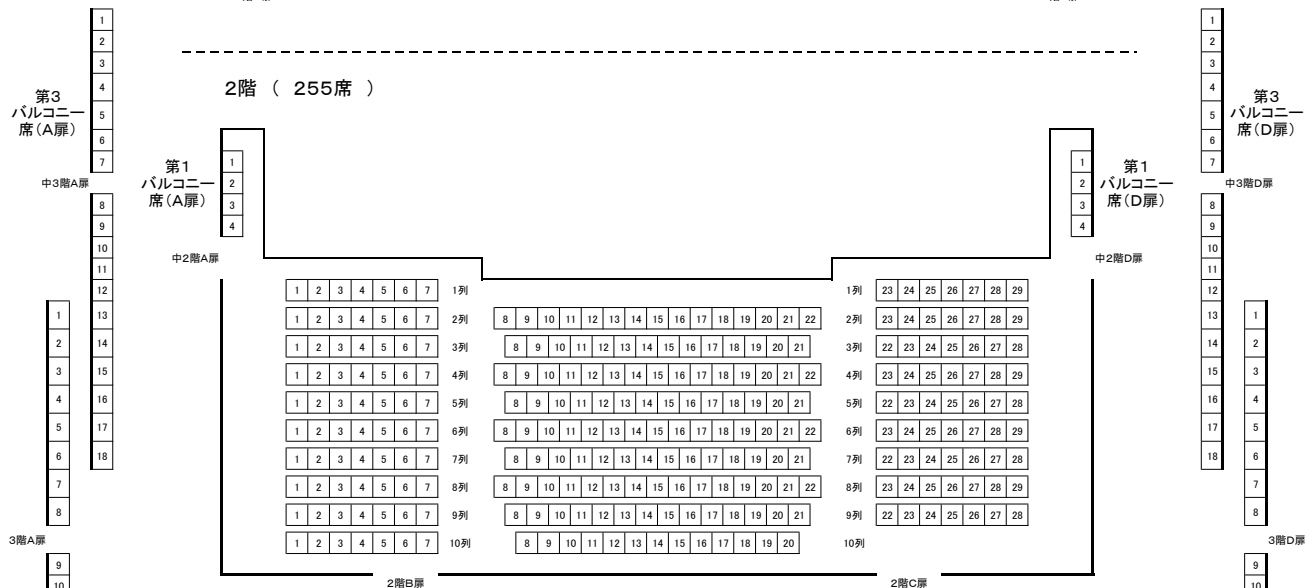

公演名 : 林部 智史 CONCERT TOUR 2018
 公演日 : 7月15日(日)16:00
 料金 : 6,000円 未就学児入場不可

その他の販売所
 デュークショップ高知店/デュークショップ松山店/d-ticket/イープラス
 チケットぴあ(セブンイレブン、サークルK・サンクス店頭)[Pコード:110-153]ローソンチケット(ローソン、ミニストップ店頭)[Lコード:82598]

かるぽーと MUSEUM SHOP のチケット情報です。他の販売所での取り扱いもありますので、各販売所までお問い合わせください。

取り扱い席 **販売済み**
 高知市文化プラザかるぽーと 大ホール 座席表 1, 085席

1階 (529席 + 車いす席 4席)

舞台

2階 (255席)

3階 (165席)