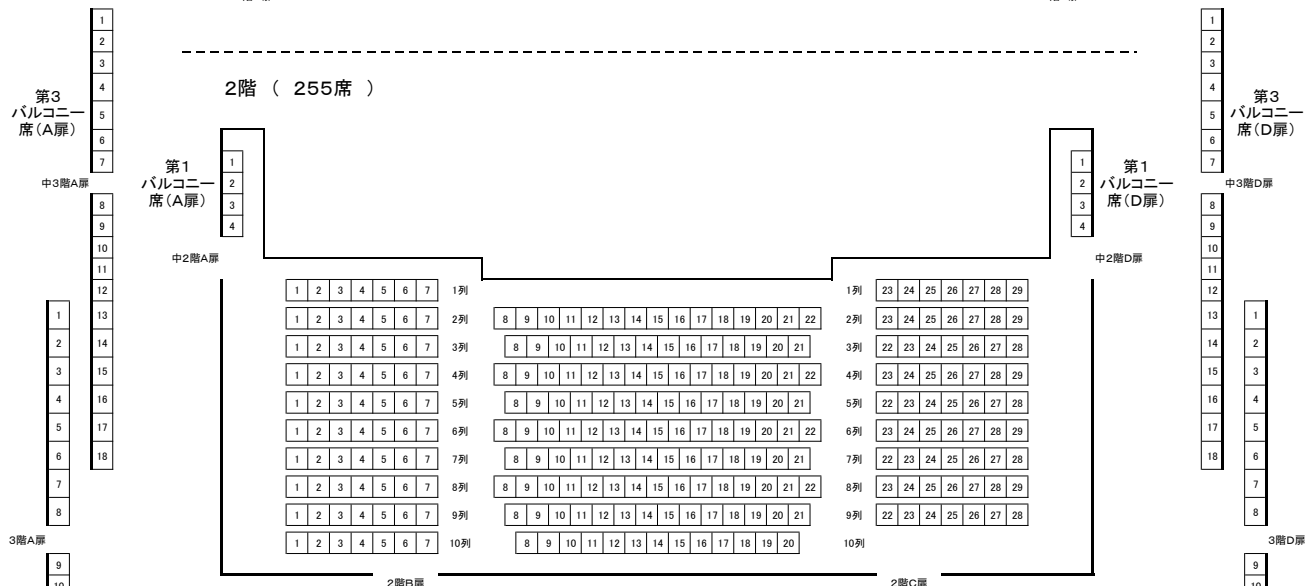

公演名 : 林部 智史 CONCERT TOUR 2018  
 公演日 : 7月15日(日)16:00  
 料金 : 6,000円 未就学児入場不可

その他の販売所  
 デュークショップ高知店/デュークショップ松山店/d-ticket/イープラス  
 チケットぴあ(セブンイレブン、サークルK・サンクス店頭)[Pコード:110-153]ローソンチケット(ローソン、ミニストップ店頭)[Lコード:82598]

かるぽーと MUSEUM SHOP のチケット情報です。他の販売所での取り扱いもありますので、各販売所までお問い合わせください。

**取り扱い席**      **販売済み**  
 高知市文化プラザかるぽーと 大ホール 座席表 1, 085席

1階 ( 529席 + 車いす席 4席 )

舞台

2階 ( 255席 )

3階 ( 165席 )