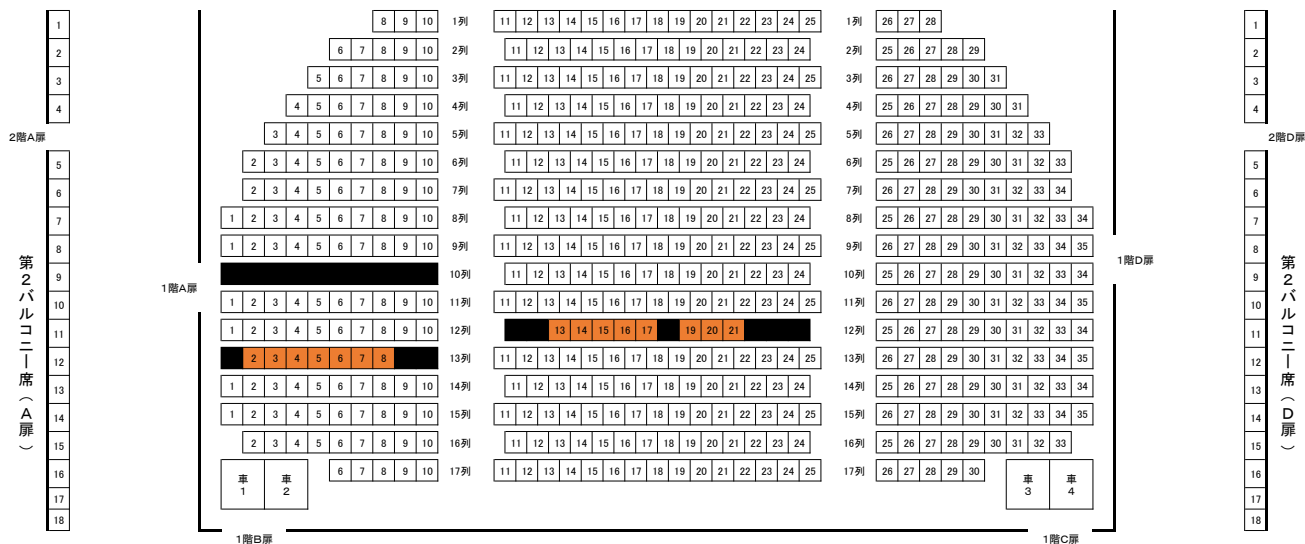

公演名 : 林部 智史 CONCERT TOUR 2018  
 公演日 : 7月15日(日)16:00  
 料金 : 6,000円 未就学児入場不可

その他の販売所  
 デュークショップ高知店/デュークショップ松山店/d-ticket/イープラス  
 チケットぴあ(セブンイレブン、サークルK・サンクス店頭)[Pコード:110-153]ローソンチケット(ローソン、ミニストップ店頭)[Lコード:82598]

かるぽーと MUSEUM SHOP のチケット情報です。他の販売所での取り扱いもありますので、各販売所までお問い合わせください。

**取り扱い席**      **販売済み**  
 高知市文化プラザかるぽーと 大ホール 座席表 1, 085席

1階 ( 529席 + 車いす席 4席 )

舞台

2階 ( 255席 )

3階 ( 165席 )