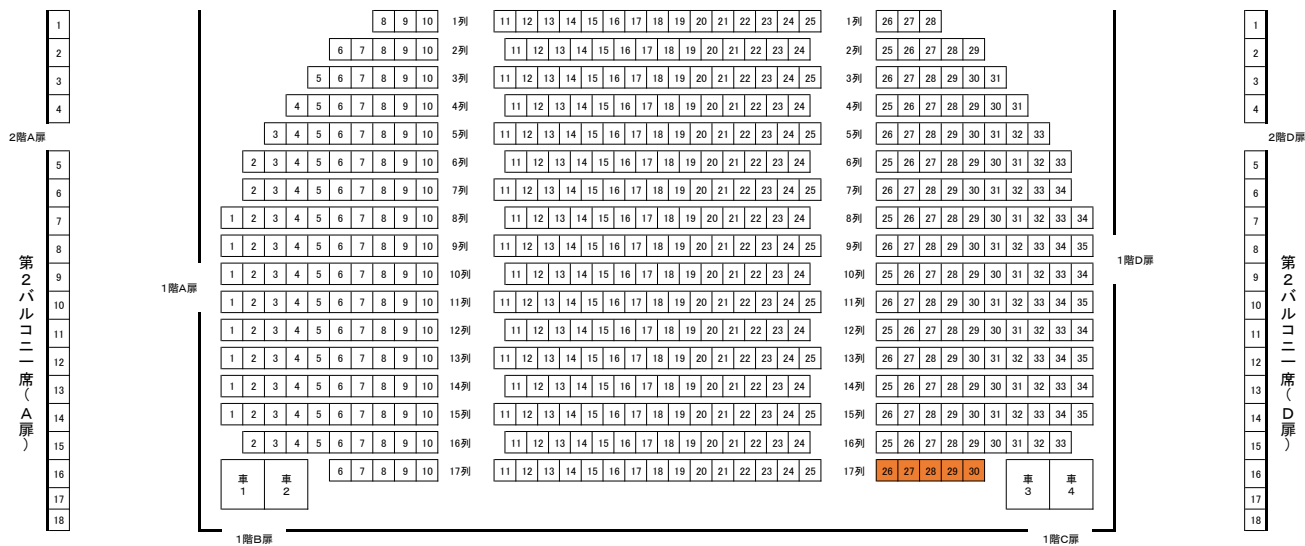

公演名 : 渡辺美里 Evolution Tour 2018
 公演日 : 7月14日(土)17:30
 料金 : 7,800円 3歳以下入場不可 未就学児膝上無料

その他の販売所
 デュークショップ高知店

かるぽーと MUSEUM SHOP のチケット情報です。他の販売所での取り扱いもありますので、各販売所までお問い合わせください。

取り扱い席 **販売済み**
 高知市文化プラザかるぽーと 大ホール 座席表 1, 085席

1階 (529席 + 車いす席 4席)

舞台

2階 (255席)

3階 (165席)