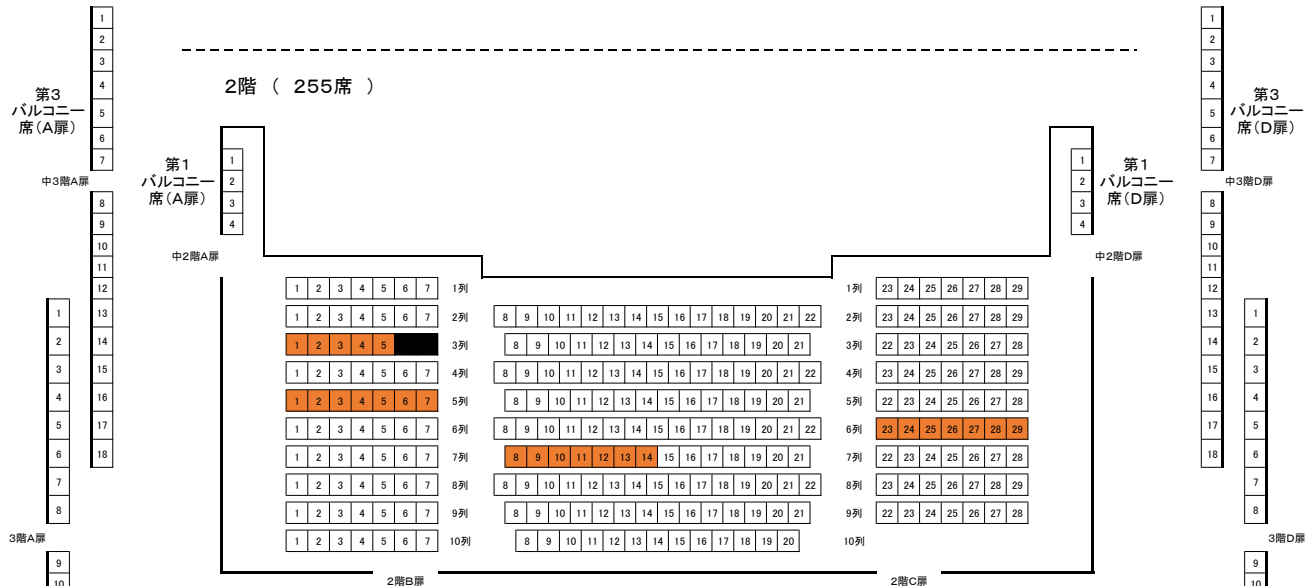

公演名 : 渡辺美里 Evolution Tour 2018
 公演日 : 7月14日(土)17:30
 料金 : 7,800円 3歳以下入場不可 未就学児膝上無料

その他の販売所
 デュークショップ高知店

かるぽーと MUSEUM SHOP のチケット情報です。他の販売所での取り扱いもありますので、各販売所までお問い合わせください。

取り扱い席 **販売済み**
 高知市文化プラザかるぽーと 大ホール 座席表 1, 085席

1階 (529席 + 車いす席 4席)

舞台

2階 (255席)

3階 (165席)