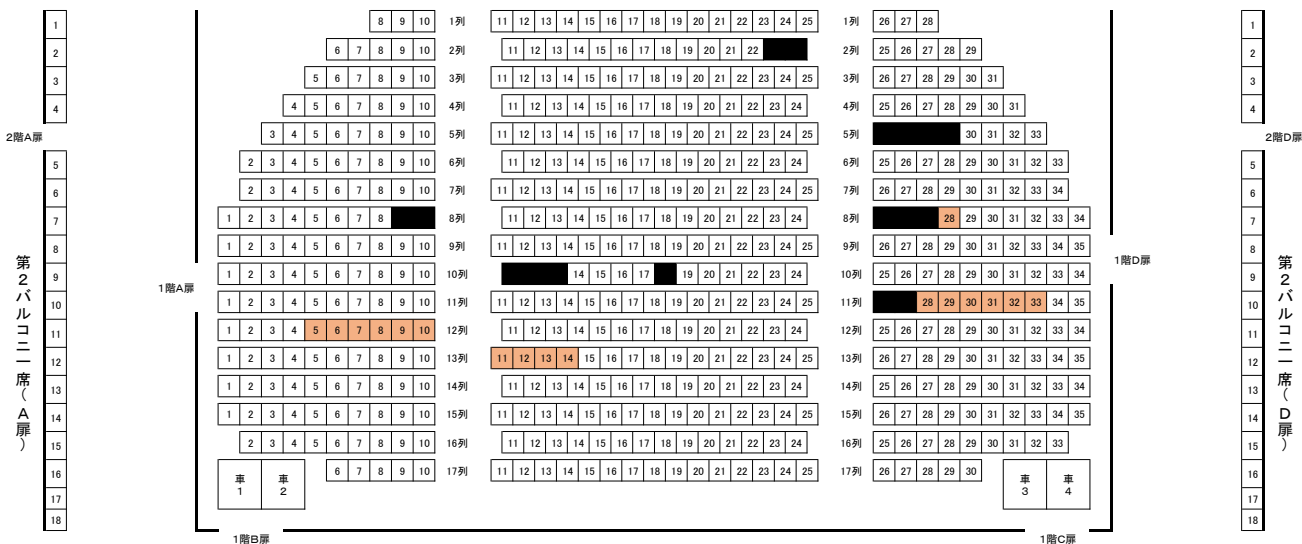

公演名 : 岡本知高 スペシャルコンサート
 公演日 : 2019年5月25日(土) 15:00開演/14:30開場
 料金 : 全席指定 6,000円 未就学児入場不可

その他の販売所

かるぽーと MUSEUM SHOP のチケット情報です。他の販売所での取り扱いもありますので、各販売所までお問い合わせください。

取り扱い席 **販売済み**
 高知市文化プラザかるぽーと 大ホール 座席表 1,085席

1階 (529席 + 車いす席 4席)

舞台

2階 (255席)

3階 (165席)