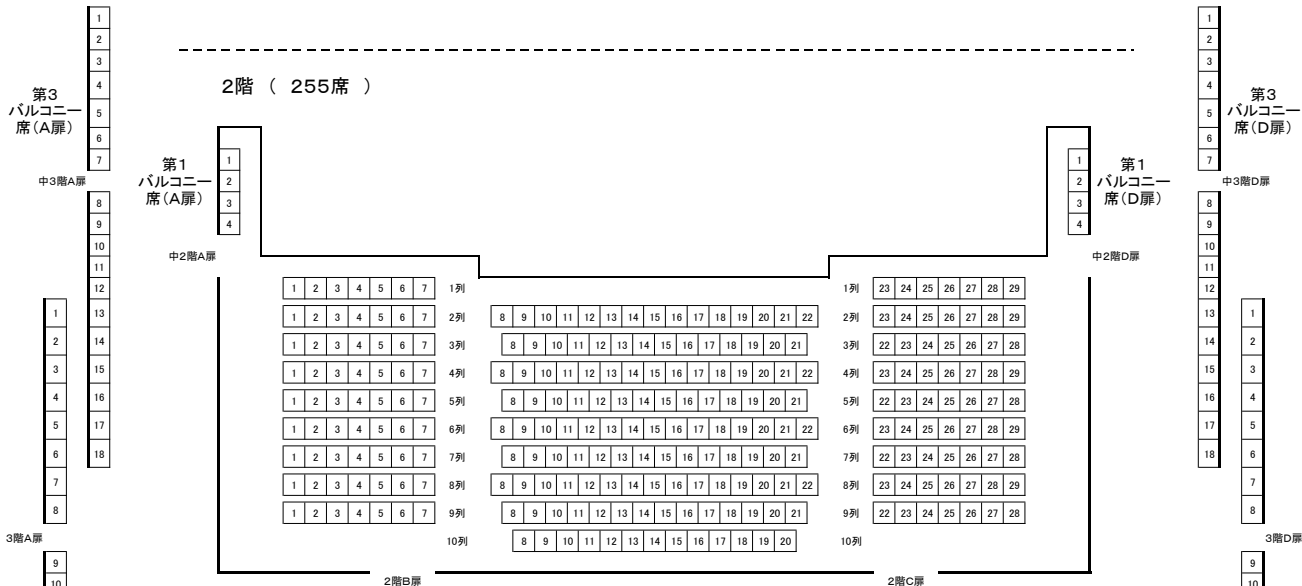

公演名 : 岡本知高 スペシャルコンサート
 公演日 : 2019年5月25日(土) 15:00開演/14:30開場
 料金 : 全席指定 6,000円 未就学児入場不可

その他の販売所

かるぽーと MUSEUM SHOP のチケット情報です。他の販売所での取り扱いもありますので、各販売所までお問い合わせください。

取り扱い席 **販売済み**
 高知市文化プラザかるぽーと 大ホール 座席表 1,085席

1階 (529席 + 車いす席 4席)

舞台

2階 (255席)

3階 (165席)