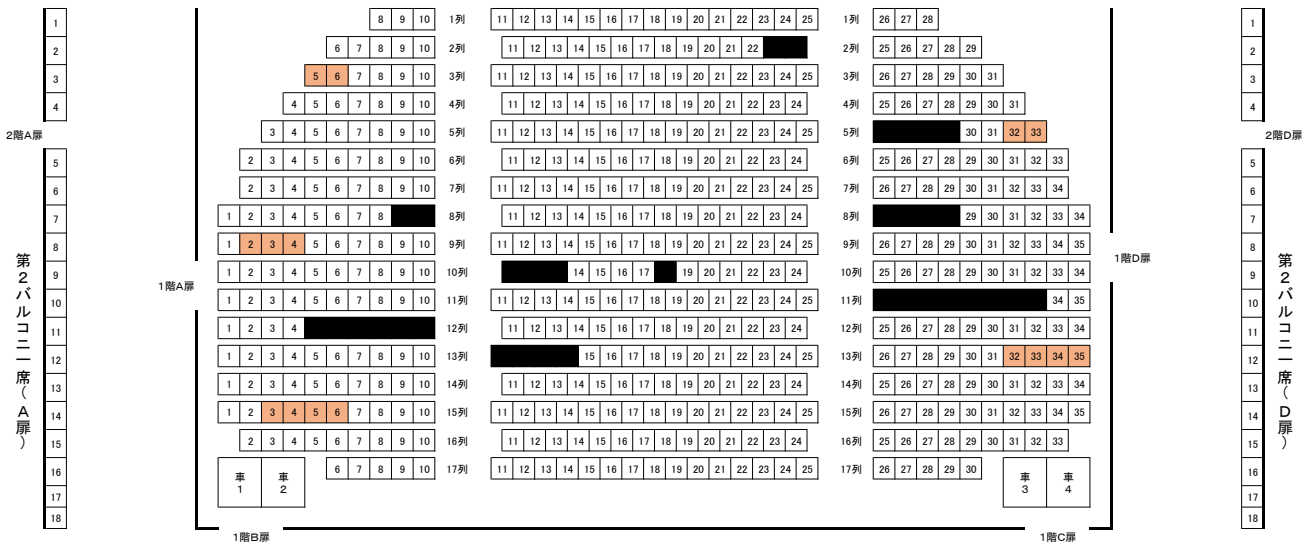

公演名 : 岡本知高 スペシャルコンサート
 公演日 : 2019年5月25日(土) 15:00開演/14:30開場
 料金 : 全席指定 6,000円 未就学児入場不可

その他の販売所

かるぽーと MUSEUM SHOP のチケット情報です。他の販売所での取り扱いもありますので、各販売所までお問い合わせください。

取り扱い席 **販売済み**
 高知市文化プラザかるぽーと 大ホール 座席表 1,085席

1階 (529席 + 車いす席 4席)

舞台

2階 (255席)

3階 (165席)