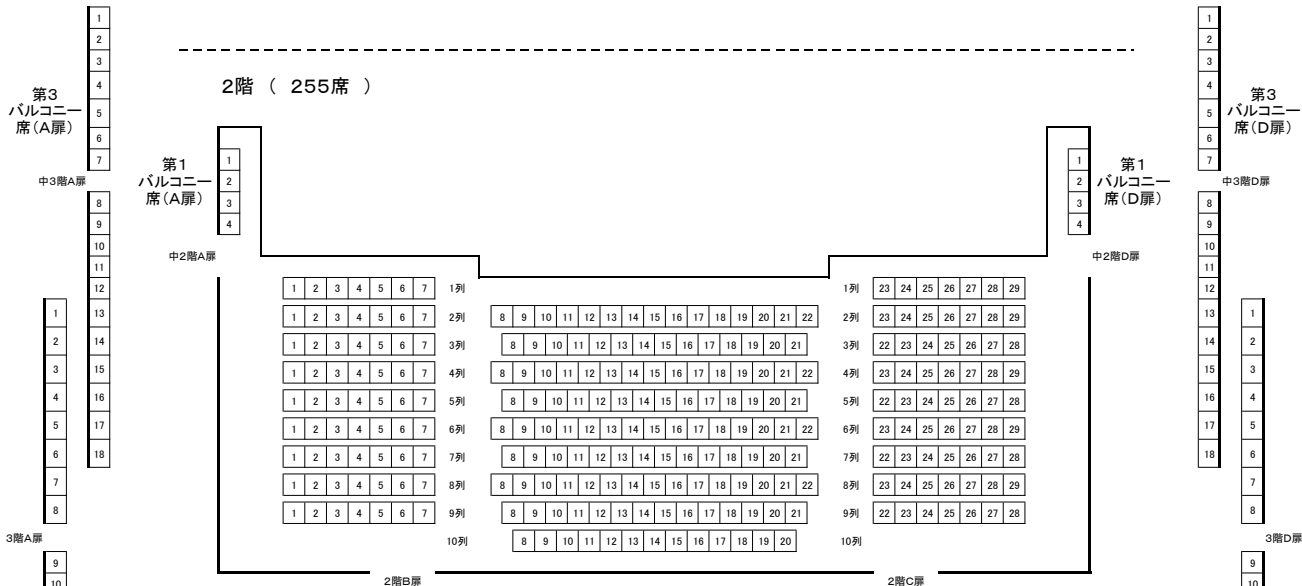

公演名 : 岡本知高 スペシャルコンサート
 公演日 : 2019年5月25日(土) 15:00開演/14:30開場
 料金 : 全席指定 6,000円 未就学児入場不可

その他の販売所

かるぽーと MUSEUM SHOP のチケット情報です。他の販売所での取り扱いもありますので、各販売所までお問い合わせください。

取り扱い席 **販売済み**
 高知市文化プラザかるぽーと 大ホール 座席表 1, 085席

1階 (529席 + 車いす席 4席)

舞台

2階 (255席)

3階 (165席)