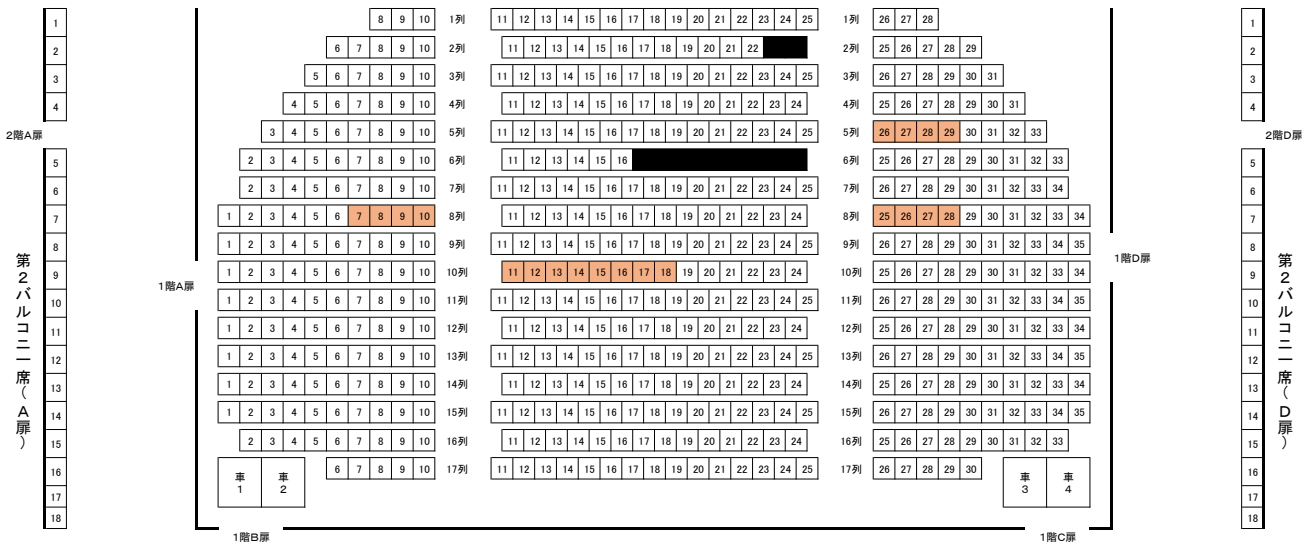

公演名 : 岡本知高 スペシャルコンサート
 公演日 : 2019年5月25日(土) 15:00開演/14:30開場
 料金 : 全席指定 6,000円 未就学児入場不可

その他の販売所

かるぽーと MUSEUM SHOP のチケット情報です。他の販売所での取り扱いもありますので、各販売所までお問い合わせください。

取り扱い席 **販売済み**
 高知市文化プラザかるぽーと 大ホール 座席表 1, 085席

1階 (529席 + 車いす席 4席)

舞台

2階 (255席)

3階 (165席)