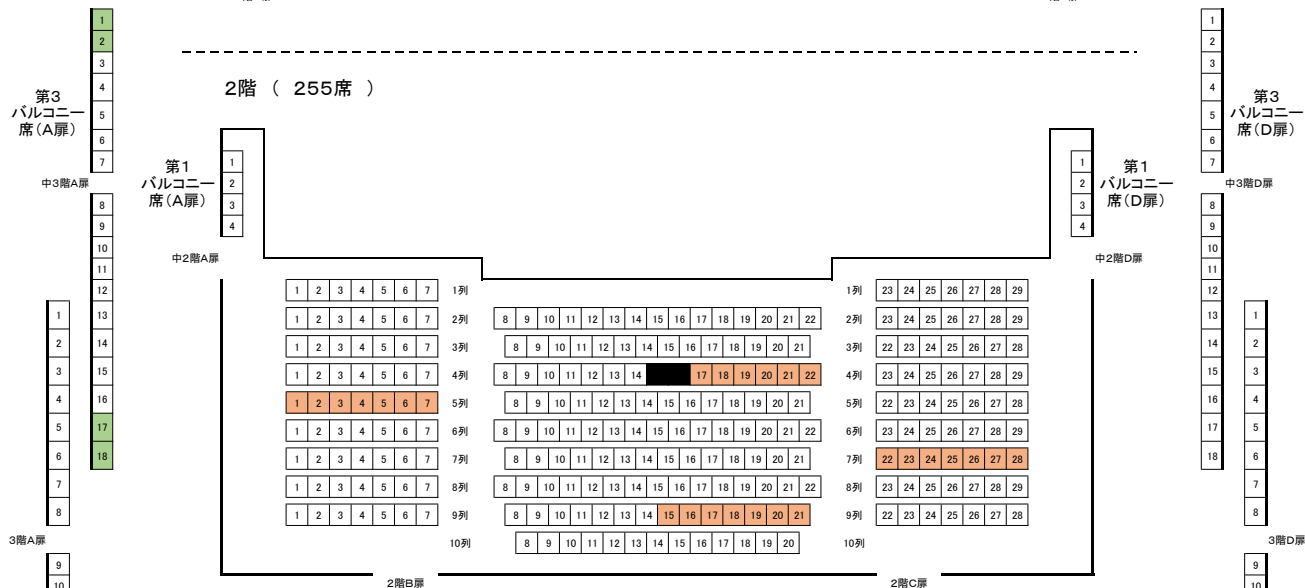

公演名 : 手嶌 葵 コンサート~Enchantée~  
 公演日 : 2019年2月24日(日) 開場13:30 / 開演 14:00  
 料金 : S席(1・2階)5,000円 / A席(2・3階バルコニー席)4,000円

その他の販売所  
 高新プレイガイド/高知県立県民文化ホール/高知大丸プレイガイド/  
 楽器堂オーバスイオンモール高知店/ローソンチケット【Lコード  
 61645】/セブンチケット【http://7ticket.jp】

かるぽーと MUSEUM SHOP のチケット情報です。他の販売所での取り扱いもありますので、各販売所までお問い合わせください。

**S席** **A席** **販売済み**  
 高知市文化プラザかるぽーと 大ホール 座席表 1,085席

1階 ( 529席 + 車いす席 4席 )

2階 ( 255席 )

3階 ( 165席 )