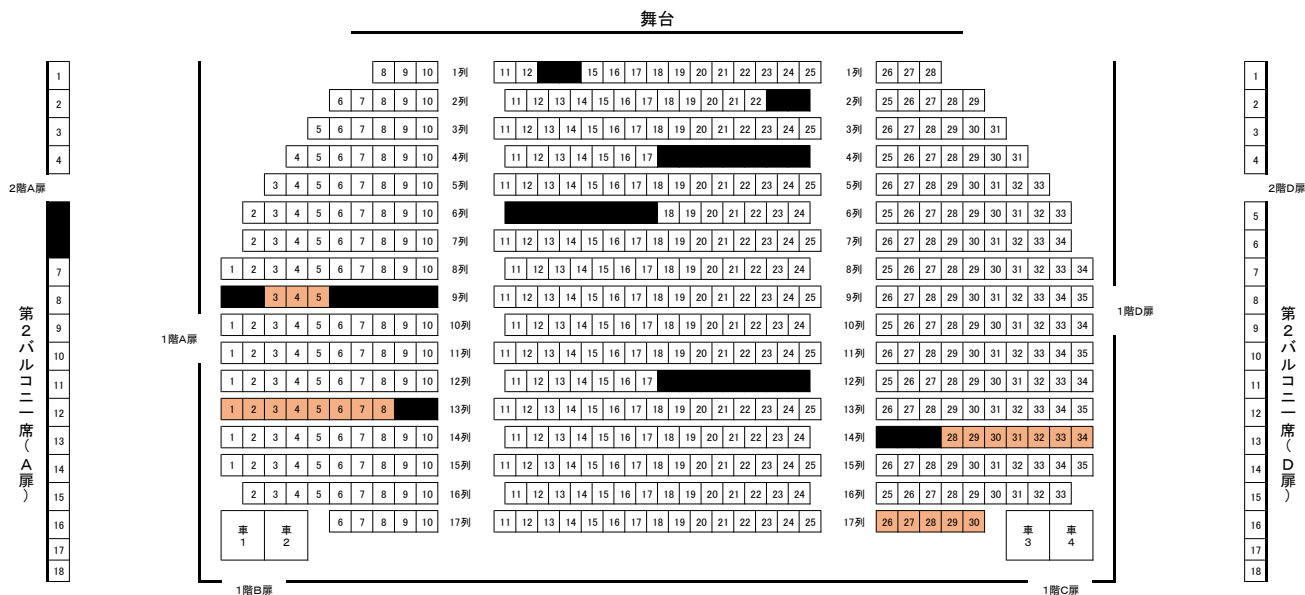

公演名 : 手嶌 葵 コンサート~Enchantée~  
 公演日 : 2019年2月24日(日) 開場13:30 / 開演 14:00  
 料金 : S席(1・2階)5,000円 / A席(2・3階バルコニー席)4,000円

その他の販売所  
 高新プレイガイド/高知県立県民文化ホール/高知大丸プレイガイド/  
 楽器堂オーバスイオンモール高知店/ローソンチケット【Lコード  
 61645】/セブンチケット【http://7ticket.jp】

かるぽーと MUSEUM SHOP のチケット情報です。他の販売所での取り扱いもありますので、各販売所までお問い合わせください。

**S席** **A席** **販売済み**  
 高知市文化プラザかるぽーと 大ホール 座席表 1,085席

1階 ( 529席 + 車いす席 4席 )

2階 ( 255席 )

3階 ( 165席 )