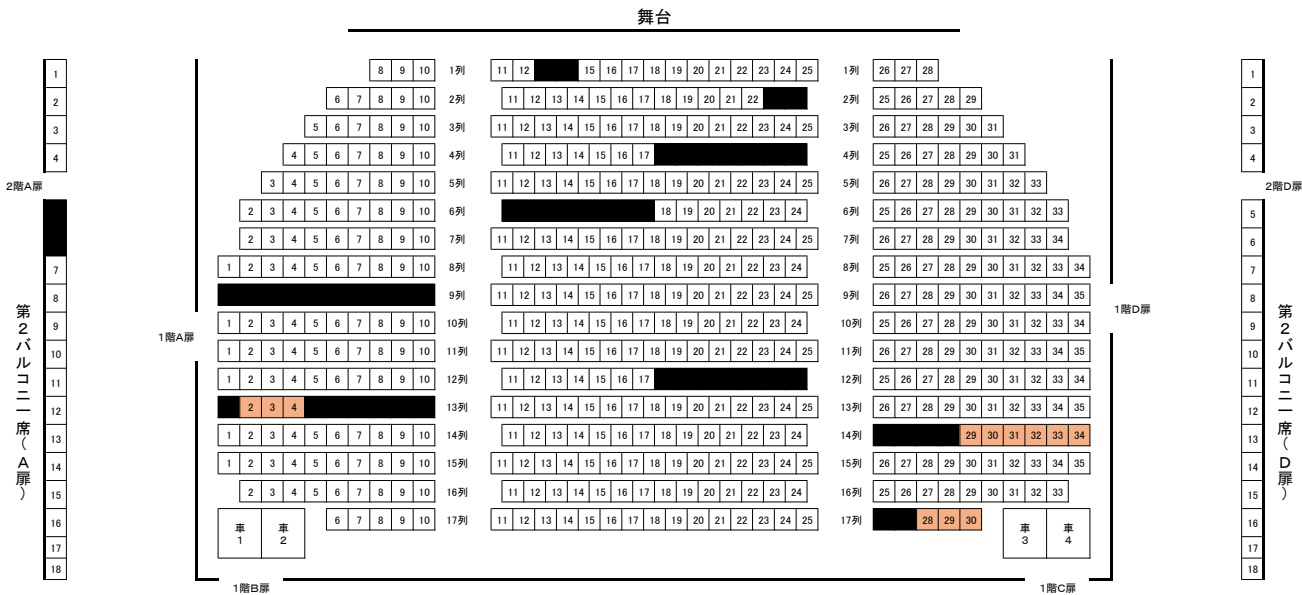

公演名 : 手嶌 葵 コンサート~Enchantée~  
 公演日 : 2019年2月24日(日) 開場13:30 / 開演 14:00  
 料金 : S席(1・2階)5,000円 / A席(2・3階バルコニー席)4,000円

その他の販売所  
 高新プレイガイド/高知県立県民文化ホール/高知大丸プレイガイド/  
 楽器堂オーバスイオンモール高知店/ローソンチケット【Lコード  
 61645】/セブンチケット【http://7ticket.jp】

かるぽーと MUSEUM SHOP のチケット情報です。他の販売所での取り扱いもありますので、各販売所までお問い合わせください。

**S席** **A席** **販売済み**  
 高知市文化プラザかるぽーと 大ホール 座席表 1,085席

1階 ( 529席 + 車いす席 4席 )

2階 ( 255席 )

3階 ( 165席 )