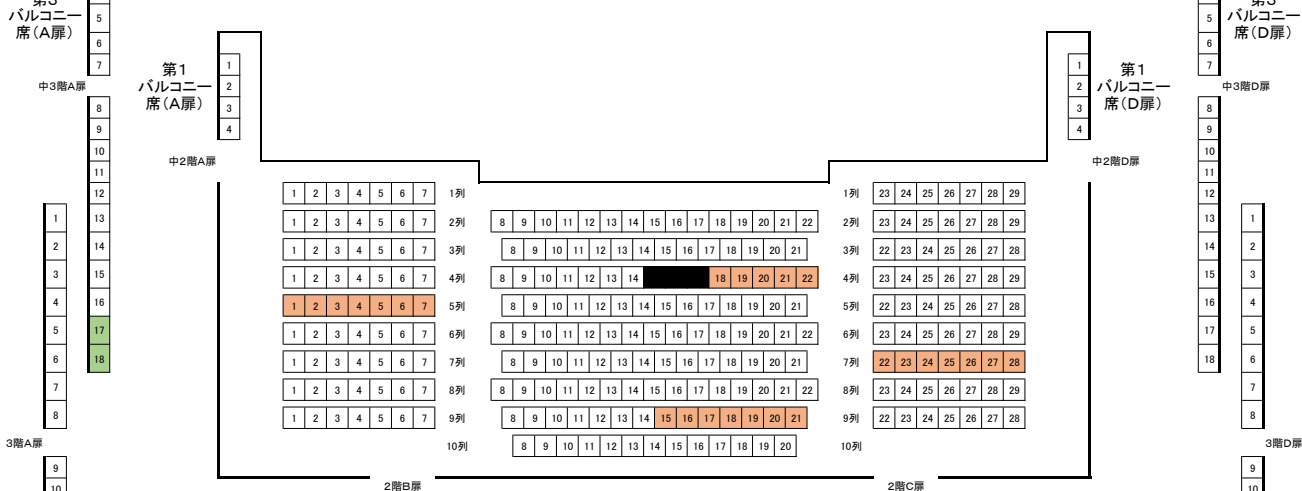

公演名 : 手嶌 葵 コンサート~Enchantée~  
 公演日 : 2019年2月24日(日) 開場13:30 / 開演 14:00  
 料金 : S席(1・2階)5,000円 / A席(2・3階バルコニー席)4,000円

その他の販売所  
 高新プレイガイド/高知県立県民文化ホール/高知大丸プレイガイド/  
 楽器堂オーバスイオンモール高知店/ローソンチケット【Lコード  
 61645】/セブンチケット【http://7ticket.jp】

かるぽーと MUSEUM SHOP のチケット情報です。他の販売所での取り扱いもありますので、各販売所までお問い合わせください。

**S席** **A席** **販売済み**  
 高知市文化プラザかるぽーと 大ホール 座席表 1,085席

1階 ( 529席 + 車いす席 4席 )

2階 ( 255席 )

3階 ( 165席 )