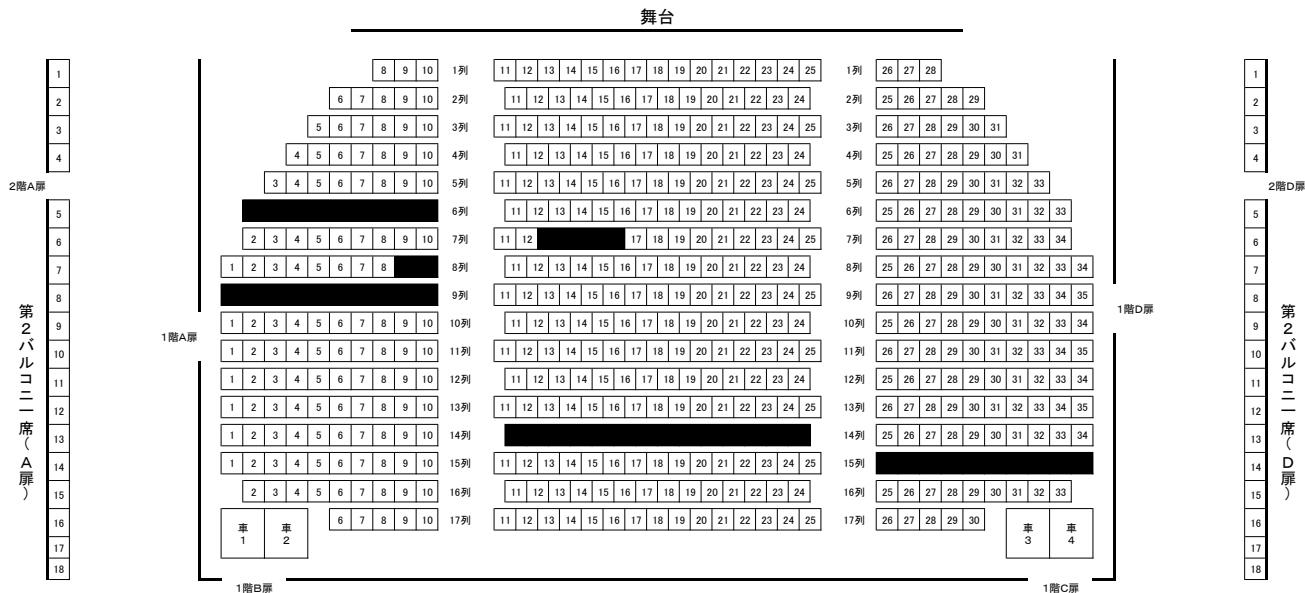

公演名 : 立川談春独演会
 公演日 : 2019年1月13日(日) 開場 13:00 / 開演 13:30
 料金 : 4000円 ※未就学児入場不可

その他の販売所
 サンライズオンライン/チケットぴあ【Pコード:490-305】
 ローソンチケット【Lコード:62044】
 e+(イープラス)/高知県立県民文化ホール/TSUTAYA中万々店

かるぽーと MUSEUM SHOP のチケット情報です。他の販売所での取り扱いもありますので、各販売所までお問い合わせください。

取り扱い席 **販売済み**
 高知市文化プラザかるぽーと 大ホール 座席表 1, 085席

1階 (529席 + 車いす席 4席)

2階 (255席)

3階 (165席)