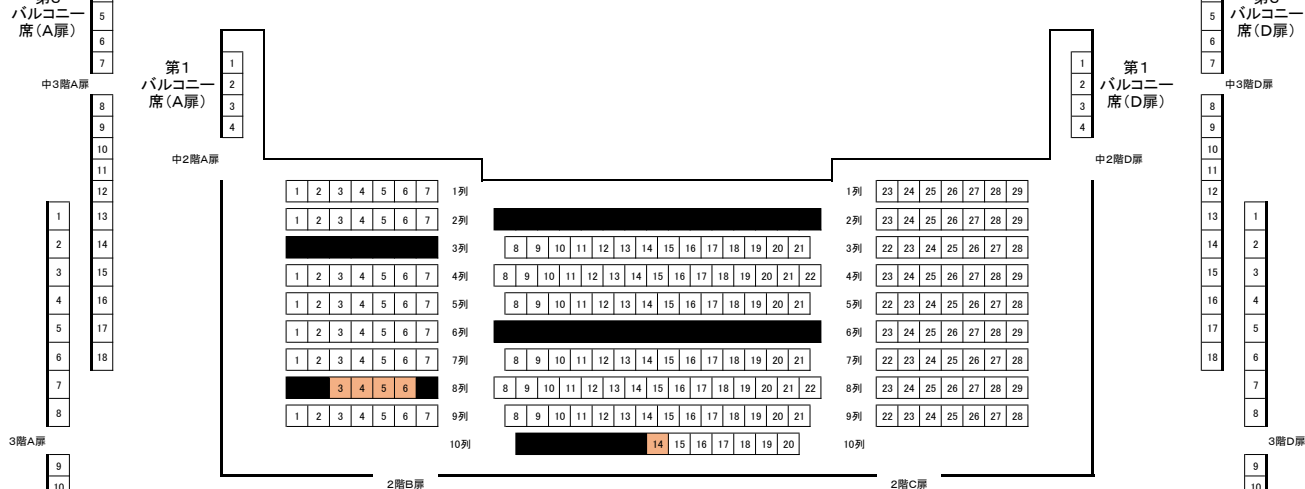

公演名 : 立川談春独演会
 公演日 : 2019年1月13日(日) 開場 13:00 / 開演 13:30
 料金 : 4000円 ※未就学児入場不可

その他の販売所
 サンライズオンライン/チケットぴあ【Pコード:490-305】
 ローソンチケット【Lコード:62044】
 e+(イープラス)/高知県立県民文化ホール/TSUTAYA中万々店

かるぽーと MUSEUM SHOP のチケット情報です。他の販売所での取り扱いもありますので、各販売所までお問い合わせください。

取り扱い席 **販売済み**
 高知市文化プラザかるぽーと 大ホール 座席表 1, 085席

1階 (529席 + 車いす席 4席)

2階 (255席)

3階 (165席)