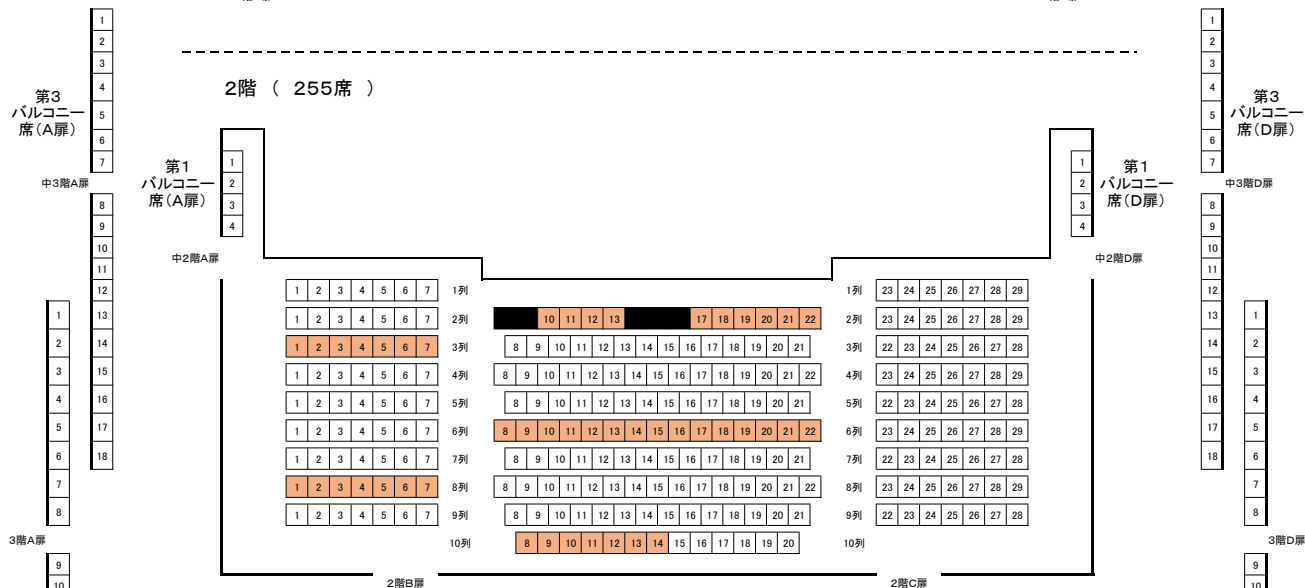

公演名 : 立川談春独演会
 公演日 : 2019年1月13日(日) 開場 13:00 / 開演 13:30
 料金 : 4000円 ※未就学児入場不可

その他の販売所
 サンライズオンライン/チケットぴあ【Pコード:490-305】
 ローソンチケット【Lコード:62044】
 e+(イープラス)/高知県立県民文化ホール/TSUTAYA中万々店

かるぽーと MUSEUM SHOP のチケット情報です。他の販売所での取り扱いもありますので、各販売所までお問い合わせください。

取り扱い席 **販売済み**
 高知市文化プラザかるぽーと 大ホール 座席表 1, 085席

1階 (529席 + 車いす席 4席)

2階 (255席)

3階 (165席)