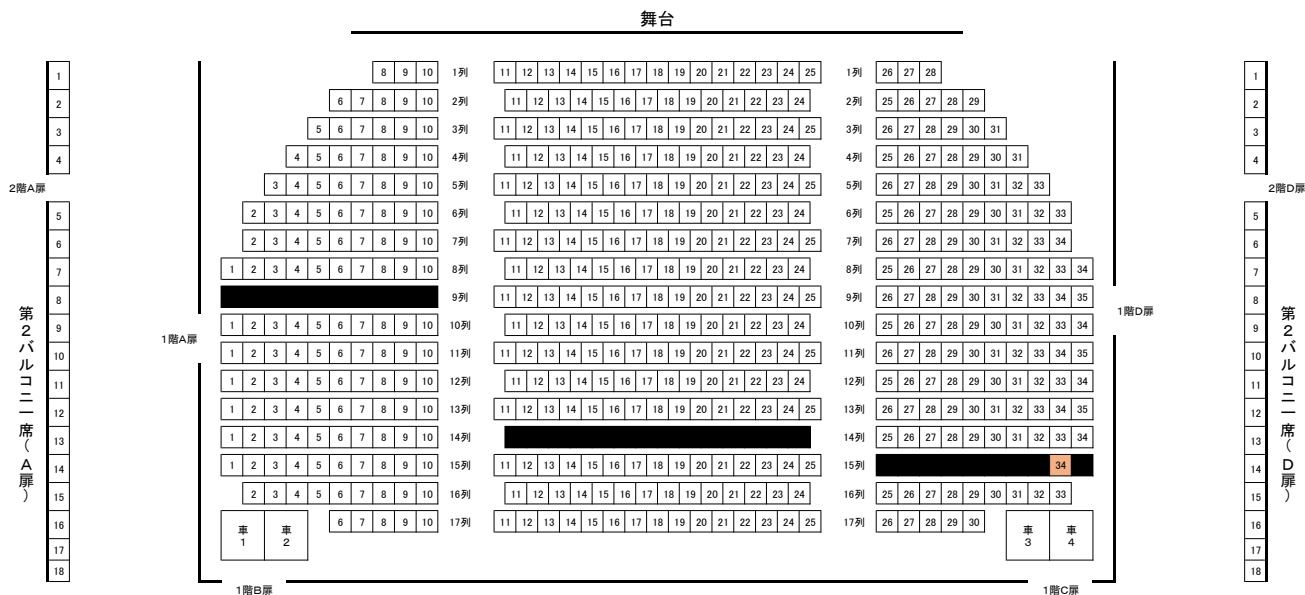

公演名 : 立川談春独演会
 公演日 : 2019年1月13日(日) 開場 13:00 / 開演 13:30
 料金 : 4000円 ※未就学児入場不可

その他の販売所
 サンライズオンライン/チケットぴあ【Pコード:490-305】
 ローソンチケット【Lコード:62044】
 e+(イープラス)/高知県立県民文化ホール/TSUTAYA中万々店

かるぽーと MUSEUM SHOP のチケット情報です。他の販売所での取り扱いもありますので、各販売所までお問い合わせください。

取り扱い席 **販売済み**
 高知市文化プラザかるぽーと 大ホール 座席表 1, 085席

1階 (529席 + 車いす席 4席)

2階 (255席)

3階 (165席)