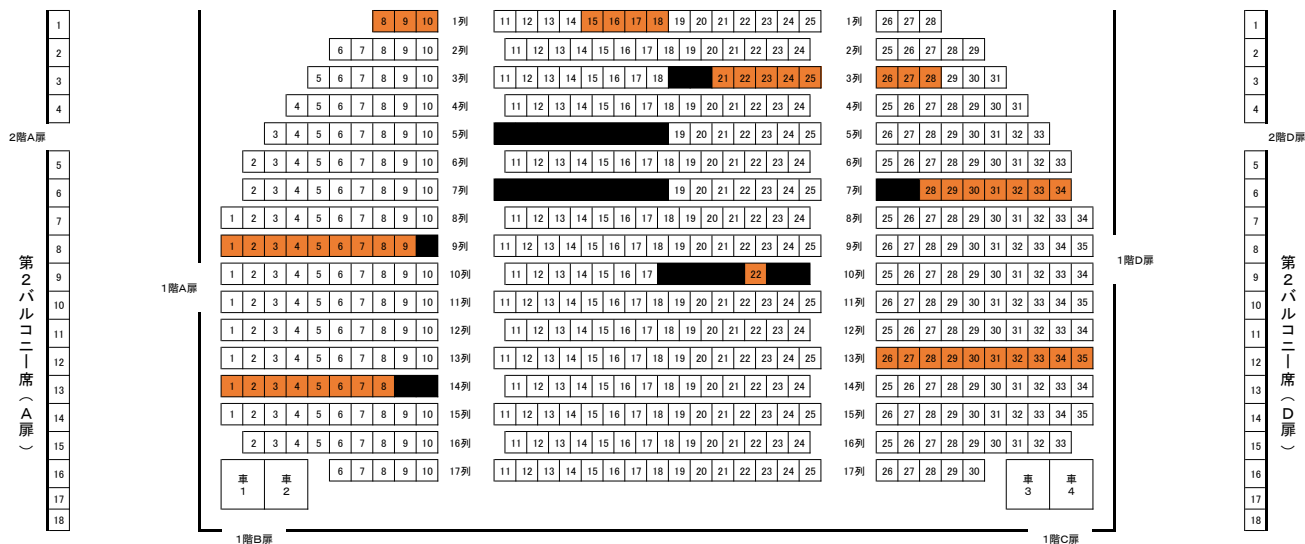

公演名 : 井上道義指揮 大阪フィルハーモニー 交響楽団コンサート

公演日 : 11月8日(水)

料金 : 6,000円 未就学児入場不可

指定席 予約 販売済み

その他の販売所

かるぼーと MUSEUM SHOP のチケット情報です。他の販売所での取り扱いもありますので、各販売所までお問い合わせください。

高知市文化プラザかるぼーと 大ホール 座席表 1, 085席

1階 ( 529席 + 車いす席 4席 )

舞台

2階 ( 255席 )

3階 ( 165席 )