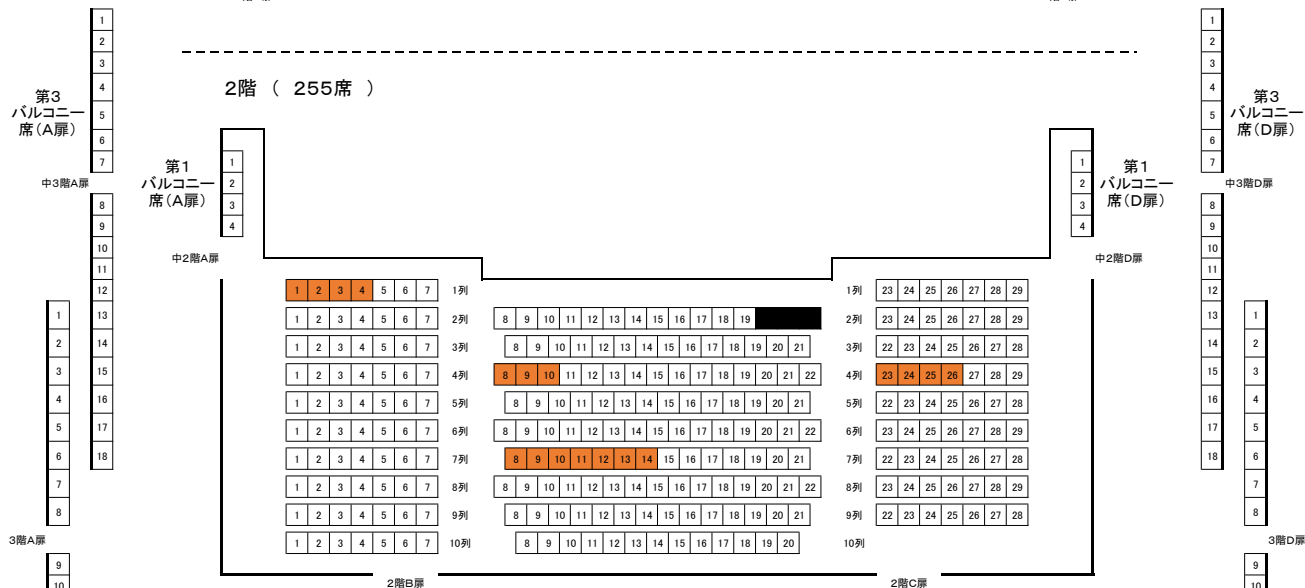

公演名 : 井上道義指揮 大阪フィルハーモニー 交響楽団コンサート

公演日 : 11月8日(水)

料金 : 6,000円 未就学児入場不可

指定席 予約 販売済み

その他の販売所

かるぼーと MUSEUM SHOP のチケット情報です。他の販売所での取り扱いもありますので、各販売所までお問い合わせください。

高知市文化プラザかるぼーと 大ホール 座席表 1, 085席

1階 ( 529席 + 車いす席 4席 )

舞台

2階 ( 255席 )

3階 ( 165席 )