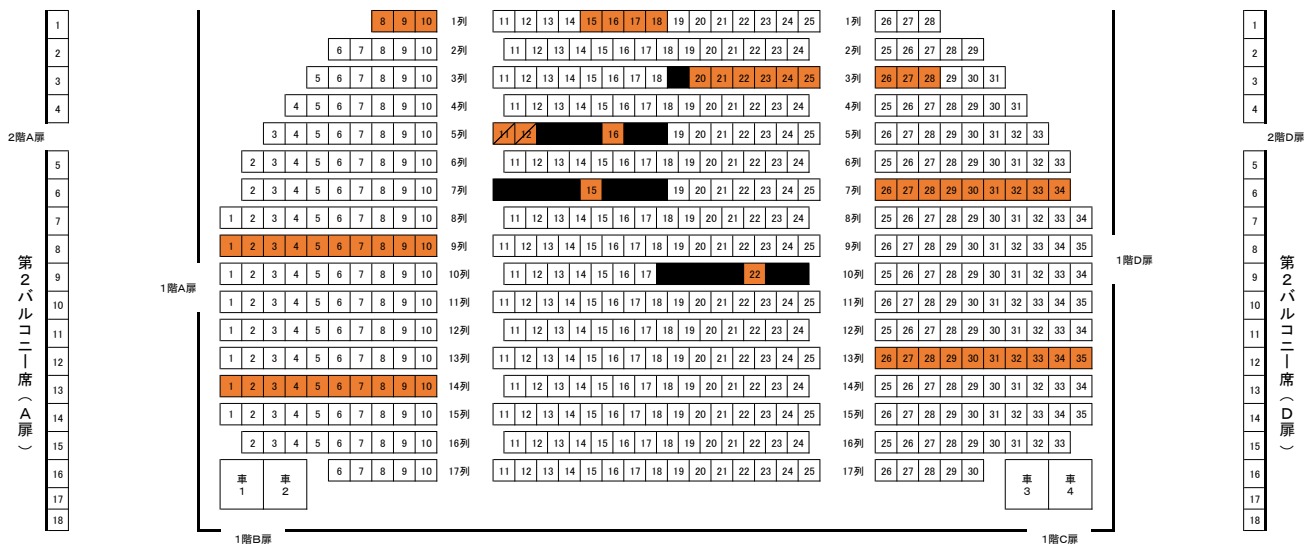

公演名 : 井上道義指揮 大阪フィルハーモニー 交響楽団コンサート
 公演日 : 11月8日(水)
 料金 : 6,000円 未就学児入場不可

その他の販売所

指定席 予約 販売済み

かるぼーと MUSEUM SHOP のチケット情報です。他の販売所での取り扱いもありますので、各販売所までお問い合わせください。

高知市文化プラザかるぼーと 大ホール 座席表 1, 085席

1階 (529席 + 車いす席 4席)

舞台

2階 (255席)

3階 (165席)