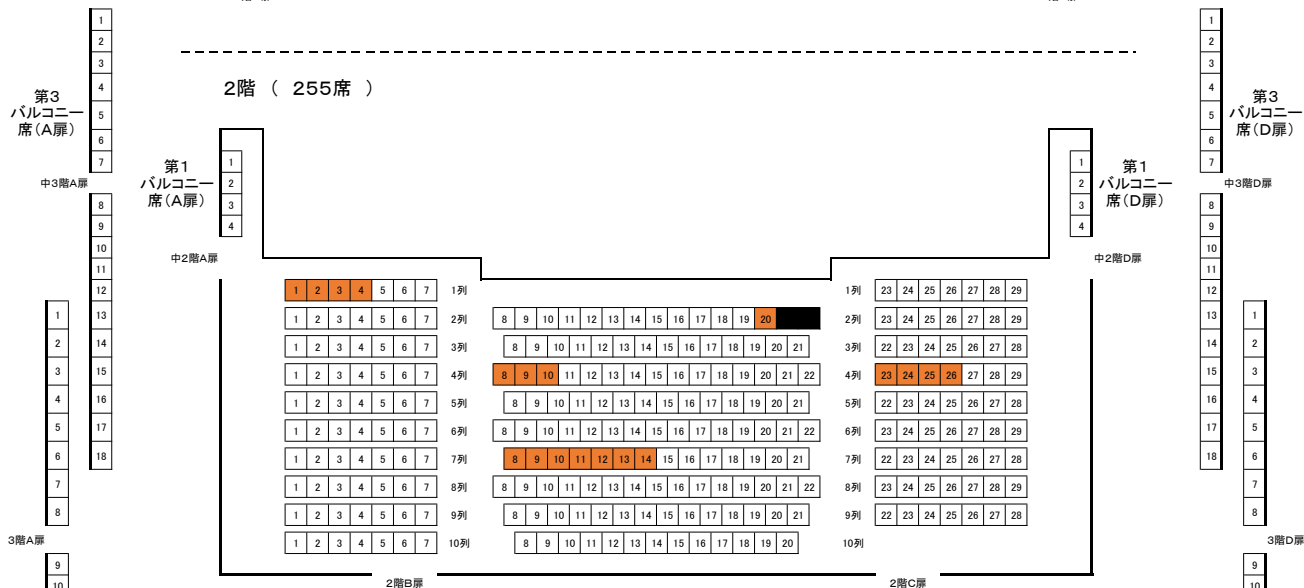

公演名 : 井上道義指揮 大阪フィルハーモニー 交響楽団コンサート
 公演日 : 11月8日(水)
 料金 : 6,000円 未就学児入場不可

その他の販売所

指定席 予約 販売済み

かるぼーと MUSEUM SHOP のチケット情報です。他の販売所での取り扱いもありますので、各販売所までお問い合わせください。

高知市文化プラザかるぼーと 大ホール 座席表 1, 085席

1階 (529席 + 車いす席 4席)

舞台

2階 (255席)

3階 (165席)