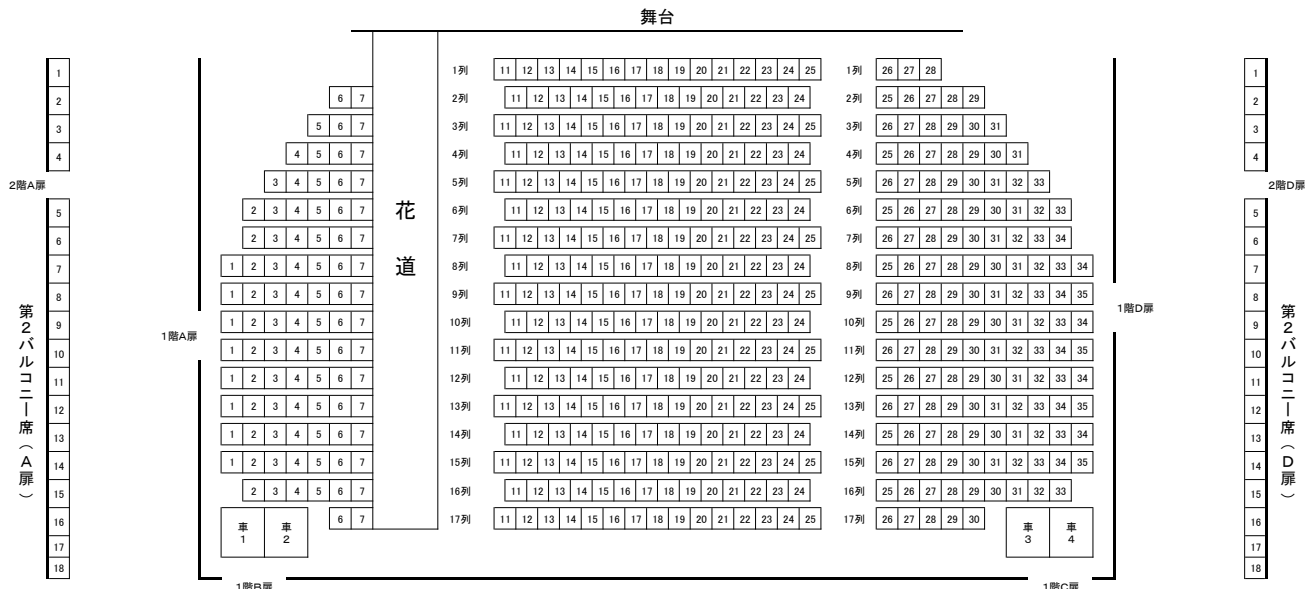

公演名 : 伝統芸能のタベ 特別公演
 公演日 : 11月30日(水) 開場18:00 開演18:45
 料金 : A席 7,000円

その他の販売所
 高新プレイガイド/高知大丸プレイガイド/ローソンチケット(コード: 63547)

かるぽーと MUSEUM SHOP のチケット情報です。他の販売所での取り扱いもありますので、各販売所までお問い合わせください。

A席 購入不可 予約済み

高知市文化プラザかるぽーと 大ホール 座席表 1,085席

1階 (529席 + 車いす席 4席)

2階 (255席)

3階 (165席)