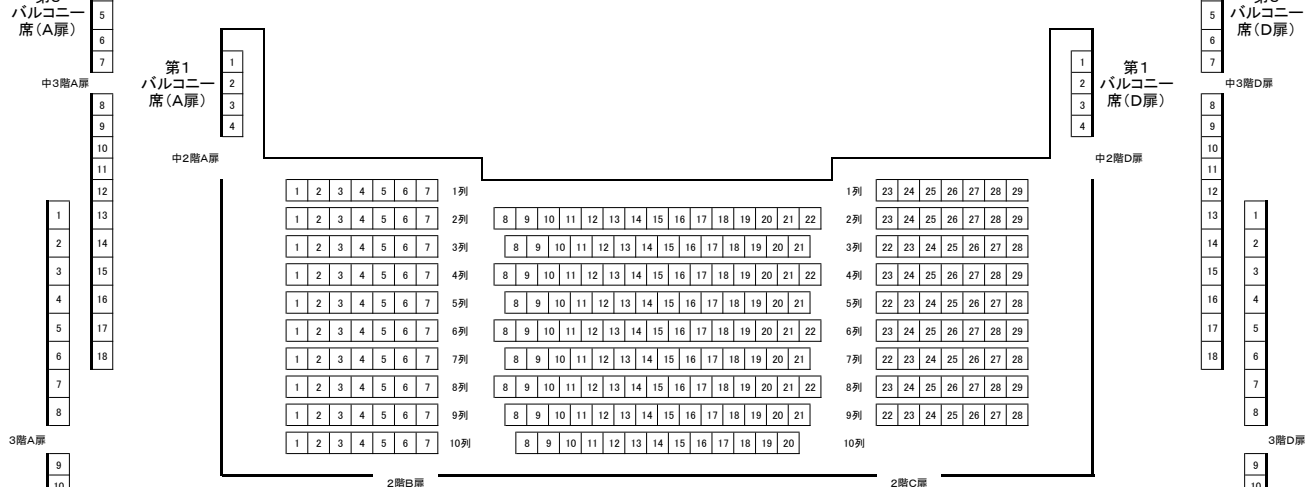

公演名 : 伝統芸能のタベ 特別公演
 公演日 : 11月30日(水) 開場18:00 開演18:45
 料金 : A席 7,000円

その他の販売所
 高新プレイガイド/高知大丸プレイガイド/ローソンチケット(コード: 63547)

かるぽーと MUSEUM SHOP のチケット情報です。他の販売所での取り扱いもありますので、各販売所までお問い合わせください。

A席 購入不可 予約済み

高知市文化プラザかるぽーと 大ホール 座席表 1,085席

1階 (529席 + 車いす席 4席)

2階 (255席)

3階 (165席)