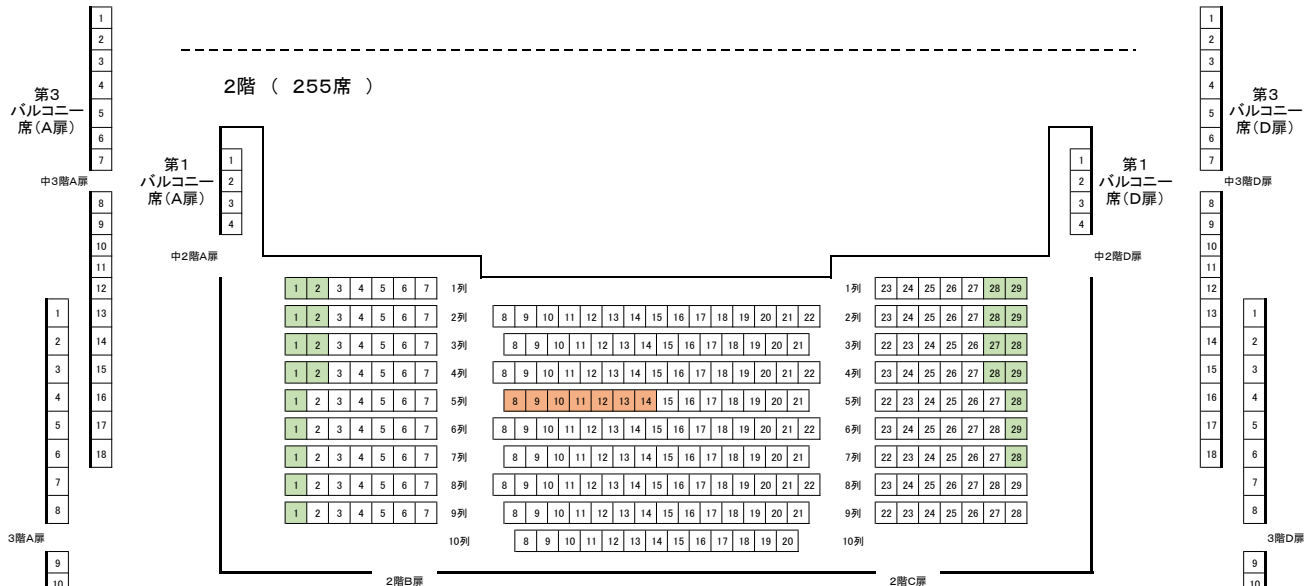

公演名 : チルドレン

公演日 : 10月10日(水) 18:30開演/18:00開場

料金 : S席(1・2階) 7,500円/見切れA席(1・2階) 4,500円/A席(3階) 4,500円

その他の販売所

高知大丸プレイガイド/県民文化ホール/県立美術館ミュージアムショップ/ローソンチケット(Lコード:63242)/チケットぴあ(Pコード:487-723)

かるぽーと MUSEUM SHOP のチケット情報です。他の販売所での取り扱いもありますので、各販売所までお問い合わせください。

S席 見切れA席 A席 完売

高知市文化プラザかるぽーと 大ホール 座席表 1, 085席

1階 ( 529席 + 車いす席 4席 )

舞台

2階 ( 255席 )

3階 ( 165席 )