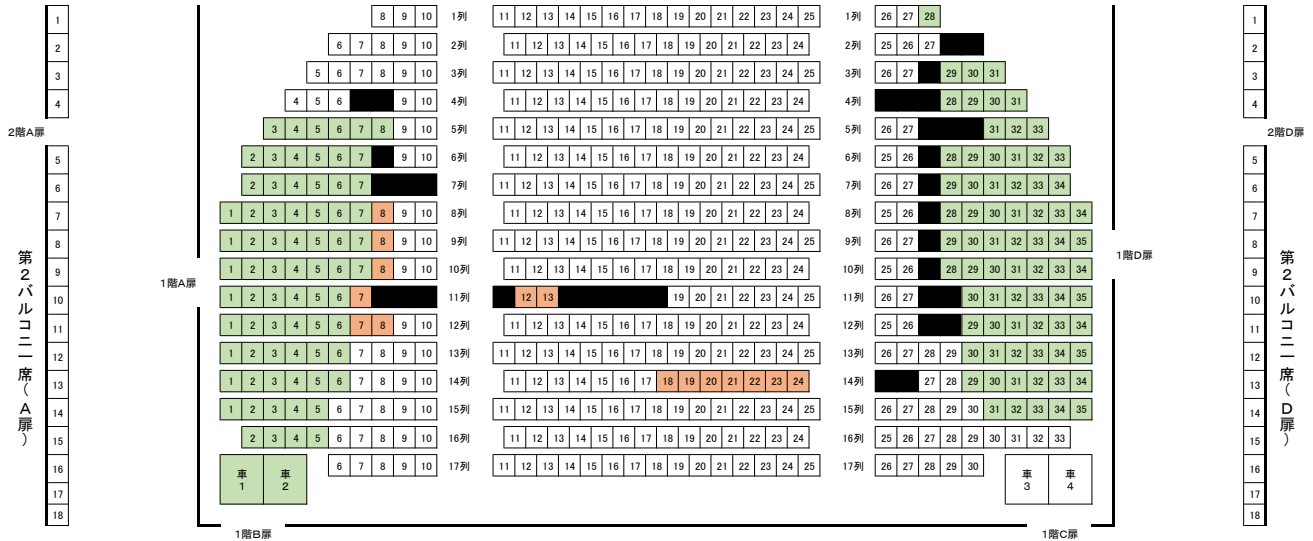

公演名 : チルドレン

公演日 : 10月10日(水) 18:30開演/18:00開場

料金 : S席(1・2階) 7,500円/見切れA席(1・2階) 4,500円/A席(3階) 4,500円

その他の販売所

高知大丸プレイガイド/県民文化ホール/県立美術館ミュージアムショップ/ローソンチケット(Lコード:63242)/チケットぴあ(Pコード:487-723)

かるぽーと MUSEUM SHOP のチケット情報です。他の販売所での取り扱いもありますので、各販売所までお問い合わせください。

S席 見切れA席 A席 完売

高知市文化プラザかるぽーと 大ホール 座席表 1, 085席

1階 ( 529席 + 車いす席 4席 )

舞台

2階 ( 255席 )

3階 ( 165席 )